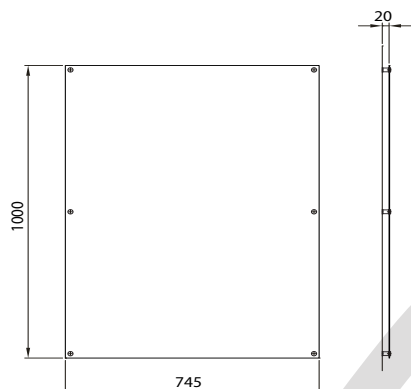

TARGA / PLATE

WSDB-Display

L'espositore WSDB-Display è una targa generalmente di grande formato realizzata in materiale composito Al/PE/Al resistente, è quindi ideale anche per l'esterno. E' personalizzata con pellicola adesiva o con stampa diretta ed è fissata con borchie distanziali cromate.

The WSDB-Display is a plate, generally in big format, made of resistant Al/PE/Al composite material, therefore it is suitable for the outdoor. It is personalized with adhesive film or with direct print and it is fixed with chrome wall spacers.

TARGA / PLATE

WSDB-Display

WSDB-Display-75x100
orizzontale/verticale 75x100 cm
horizontal / vertical 75x100 cm

WSDB-Display-100x100
orizzontale/verticale 100x100 cm
horizontal / vertical 100x100 cm

WSDB-Display-150x100
orizzontale/verticale 150x100 cm
horizontal / vertical 150x100 cm

WSDB-Display-200x100
orizzontale/verticale 200x100 cm
horizontal / vertical 200x100 cm