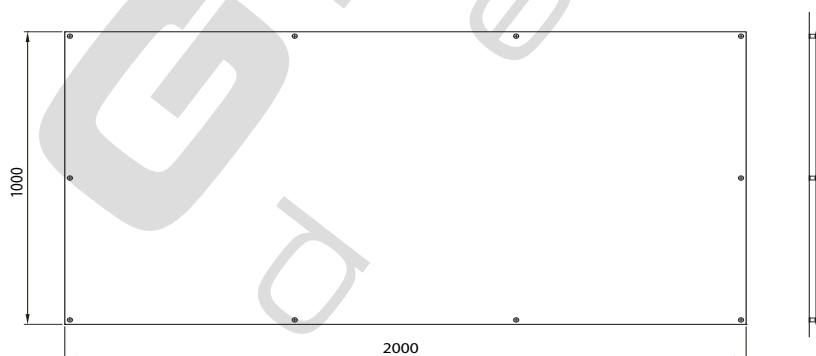

TARGA / PLATE

WSDB-Display

L'espositore WSDB-Display è una targa generalmente di grande formato realizzata in materiale composito Al/PE/Al resistente, è quindi ideale anche per l'esterno. E' personalizzata con pellicola adesiva o con stampa diretta ed è fissata con borchie distanziali cromate.

TARGA / PLATE

WSDB-Display

WSDB-Display-75x100
orizzontale/verticale 75x100 cm
horizontal / vertical 75x100 cm

WSDB-Display-100x100
orizzontale/verticale 100x100 cm
horizontal / vertical 100x100 cm

WSDB-Display-150x100
orizzontale/verticale 150x100 cm
horizontal / vertical 150x100 cm

WSDB-Display-200x100
orizzontale/verticale 200x100 cm
horizontal / vertical 200x100 cm