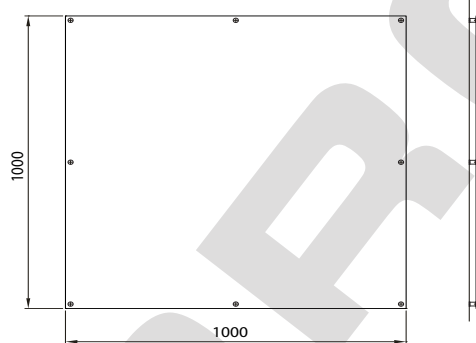

TARGA / PLATE

WSDB-Display

L'espositore WSDB-Display è una targa generalmente di grande formato realizzata in materiale composito Al/PE/Al resistente, è quindi ideale anche per l'esterno. E' personalizzata con pellicola adesiva o con stampa diretta ed è fissata con borchie distanziali cromate.

The WSDB-Display is a plate, generally in big format, made of resistant Al/PE/Al composite material, therefore it is suitable for the outdoor. It is personalized with adhesive film or with direct print and it is fixed with chrome wall spacers.

TARGA / PLATE

WSDB-Display

WSDB-Display-75x100
orizzontale/verticale 75x100 cm
horizontal / vertical 75x100 cm

WSDB-Display-100x100
orizzontale/verticale 100x100 cm
horizontal / vertical 100x100 cm

WSDB-Display-150x100
orizzontale/verticale 150x100 cm
horizontal / vertical 150x100 cm

WSDB-Display-200x100
orizzontale/verticale 200x100 cm
horizontal / vertical 200x100 cm