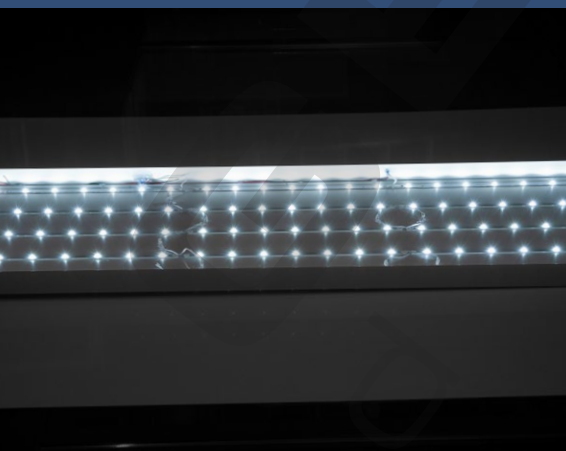

INSEGNA A CASSONETTO RETROILLUMINATA / LED BACKLIGHT BOX SIGN

Flat-LightBox-LED

L'insegna luminosa Flat-LightBox-LED è un cassonetto retroilluminato a LED per esterno realizzato su misura, ideale per dare visibilità al proprio logo, marchio, brand, ecc.

The Flat-LightBox-LED illuminated sign is a tailor-made outdoor led backlight box, ideal in order to give visibility to your logo, mark, brand, etc

Ingombro massimo di 8 cm
Maximum size of 8 cm

INSEGNA A CASSONETTO RETROILLUMINATA / LED BACKLIGHT BOX SIGN

Flat-LightBox-LED

Il Flat-LightBox-LED ha una struttura in alluminio anodizzato, un pannello in Plexiglas® opale specifico per la retroilluminazione e speciali moduli a LED che garantiscono un'illuminazione uniforme. L'insegna è personalizzabile con vostra grafica.

The Flat-LightBox-LED has an anodized aluminum structure, a specific opal Plexiglas® panel for backlighting and special LED modules ensuring uniform lighting.

This sign can be customized according to your graphic.