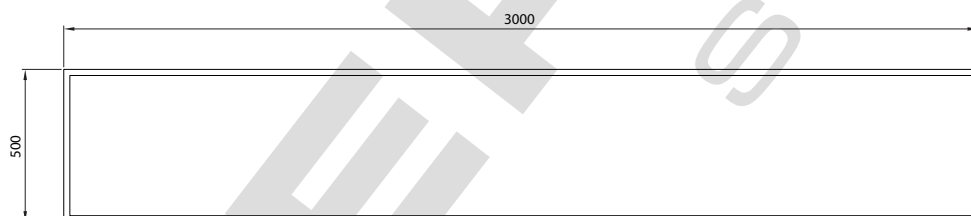

Flat-LightBox-LED 300x50