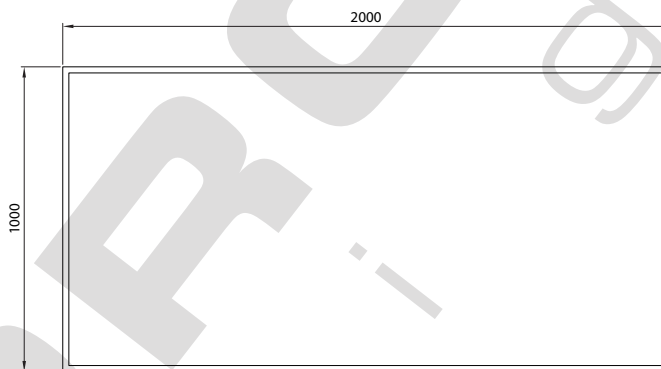

Flat-LightBox-LED 200x100