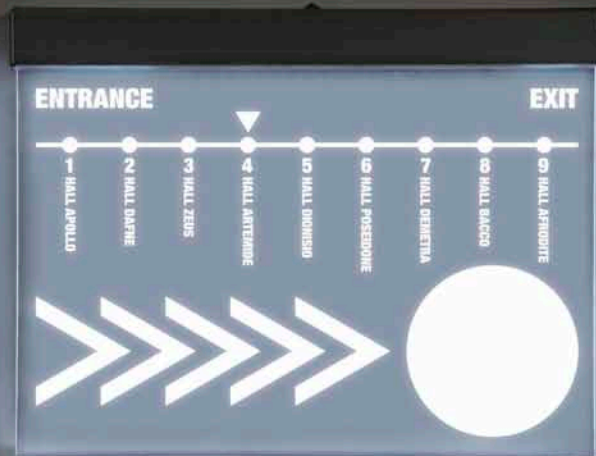

TARGA LUMINOSA / LUMINOUS PLATE

Way-Finding-LED

Le targhe luminose Way-Finding-LED sono l'evoluzione della segnaletica tradizionale interna. La segnaletica luminosa a led ha un impatto notevole e una comunicazione efficace che rimane nella nostra mente. Le targhe Way Finding-LED in Plexiglas® trasparente con scritte stampate rese luminose dall'effetto dell'illuminazione tangenziale, vengono apprezzate per l'eleganza, la semplicità ed il design minimal, una rivoluzione nella segnaletica interna di musei, teatri, alberghi, cantine, cliniche ecc. Vengono fissate a muro mediante il profilo di alluminio in cui sono contenuti i led.

Way-Finding-LED luminous plates are the evolution of traditional indoor signs.

The LED light signage has a significant impact and efficient communication that remains in our minds. The plates Way Finding-LED in transparent Plexiglas® with printed lettering rendered bright by the effect of tangential lighting, are appreciated for the elegance, simplicity and minimal design, that's a revolution in the internal signage of museums, theaters, hotels, cellars, clinics etc.

They are fixed to the wall by means of the aluminum profile in which the Leds are contained.

TARGA LUMINOSA / LUMINOUS PLATE

Way-Finding-LED

TARGA LUMINOSA IN PLEXIGLAS® TRASPARENTE
LUMINOUS PLATE IN TRANSPARENT PLEXIGLAS®

Way-Finding-Led 21.5x15

Way-Finding-Led 16.5x20

Way-Finding-Led 21.5x30

Way-Finding-Led 31.5x30

Way-Finding-Led 31.5x40

Way-Finding-Led 41.5x30