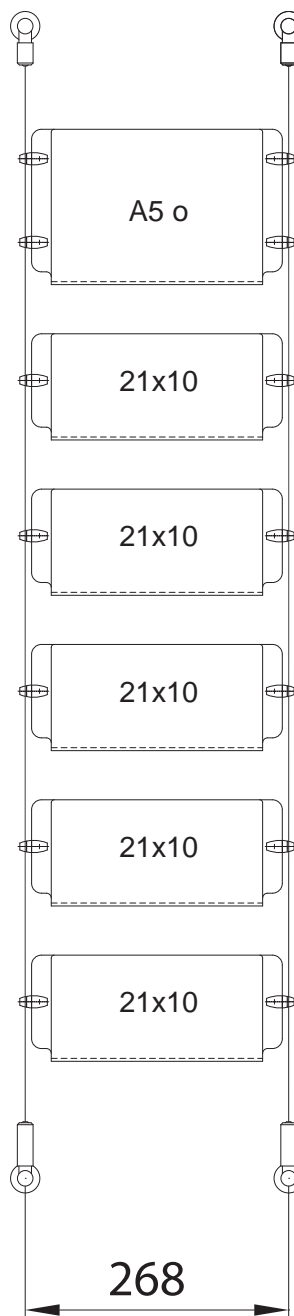

TASCA COMBINATA / COMBINED POCKET

TPPWW / TPPWR