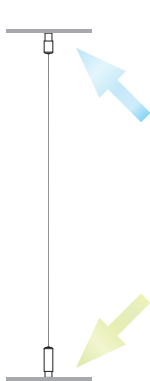

TASCA COMBINATA / COMBINED POCKET

TPPWW / TPPWR

Le targhe TPPWW / TPPWR sono concepite per il cambio rapido del messaggio, utili quando si necessita di una segnaletica interna multipla. Il sistema di fissaggio a cavetti si presta per la riconfigurazione di quantità, di grandezze o di posizione. Realizzate in Plexiglas® antiurto trasparente con morsetti cromati lucidi sono fissate a parete con appositi kit di attacchi con cavetti o astine.

The plates TPPWW / TPPWR are designed for a quick message change, which is useful when a multiple indoor signpost is needed; the wire fastening system is suitable for a reconfiguration of quantity, size or position. Made of transparent shockproof Plexiglas® with polished chrome clamps to be fixed on the wall by means of a special kit composed of wires and rods.

TASCA COMBINATA / COMBINED POCKET

TPPWW / TPPWR

FISSAGGI SINGOLI PER CAVETTO IN ACCIAIO INOX E ATTACCHI CROMATI
SINGLE FIXTURE FOR STAINLESS STEEL WIRE ROPE AND CHROME CLAMPS

WWA
SOFFITTO-PAVIMENTO.
ceiling - floor fixing.

WWB
PARETE-PARETE.
wall-wall fixing.

WWC
A SOFFITTO.
ceiling fixing.

WWD
A PARETE.
wall fixing.

TASCA COMBINATA / COMBINED POCKET

TPPWW / TPPWR

FISSAGGI SINGOLI PER CAVETTO IN ACCIAIO INOX E ATTACCHI CROMATI
SINGLE FIXTURE FOR STAINLESS STEEL WIRE ROPE AND CHROME CLAMPS