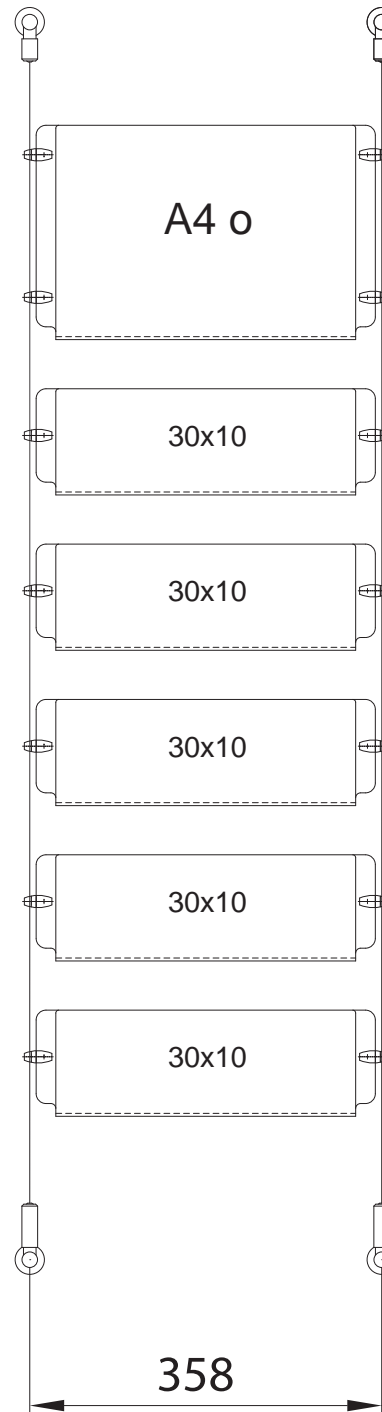

TASCA COMBINATA / COMBINED POCKET

TPPWW / TPPWR