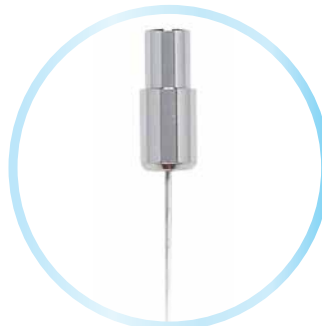

TASCA COMBINATA / COMBINED POCKET

TPPWW / TPPWR

Le targhe TPPWW / TPPWR sono concepite per il cambio rapido del messaggio, utili quando si necessita di una segnaletica interna multipla. Il sistema di fissaggio a cavetti si presta per la riconfigurazione di quantità, di grandezze o di posizione. Realizzate in Plexiglas® antiurto trasparente con morsetti cromati lucidi sono fissate a parete con appositi kit di attacchi con cavetti o astine.

The plates TPPWW / TPPWR are designed for a quick message change, which is useful when a multiple indoor signpost is needed; the wire fastening system is suitable for a reconfiguration of quantity, size or position. Made of transparent shockproof Plexiglas® with polished chrome clamps to be fixed on the wall by means of a special kit composed of wires and rods.

TASCA COMBINATA / COMBINED POCKET

TPPWW / TPPWR

FISSAGGI SINGOLI PER CAVETTO IN ACCIAIO INOX E ATTACCHI CROMATI
SINGLE FIXTURE FOR STAINLESS STEEL WIRE ROPE AND CHROME CLAMPS

WWA
SOFFITTO-PAVIMENTO.
ceiling - floor fixing.