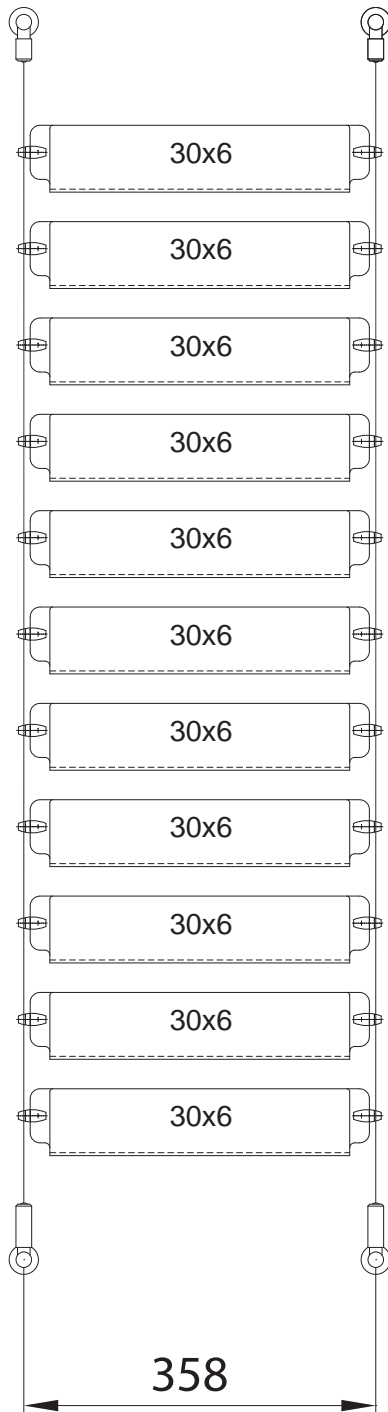

TASCA COMBINATA / COMBINED POCKET

TPPWW / TPPWR