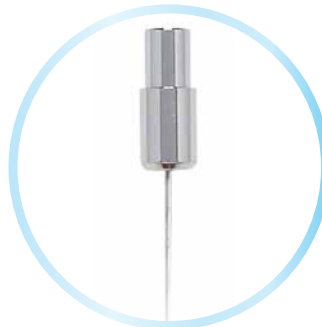

TASCA COMBINATA / COMBINED POCKET

TPPWW / TPPWR

Le targhe TPPWW / TPPWR sono concepite per il cambio rapido del messaggio, utili quando si necessita di una segnaletica interna multipla. Il sistema di fissaggio a cavetti si presta per la riconfigurazione di quantità, di grandezze o di posizione. Realizzate in Plexiglas® antiurto trasparente con morsetti cromati lucidi sono fissate a parete con appositi kit di attacchi con cavetti o astine.

The plates TPPWW / TPPWR are designed for a quick message change, which is useful when a multiple indoor signpost is needed; the wire fastening system is suitable for a reconfiguration of quantity, size or position. Made of transparent shockproof Plexiglas® with polished chrome clamps to be fixed on the wall by means of a special kit composed of wires and rods.

TASCA COMBINATA / COMBINED POCKET

TPPWW / TPPWR

FISSAGGI SINGOLI PER CAVETTO IN ACCIAIO INOX E ATTACCHI CROMATI
SINGLE FIXTURE FOR STAINLESS STEEL WIRE ROPE AND CHROME CLAMPS

WWA
SOFFITTO-PAVIMENTO.
ceiling - floor fixing.

WWB
PARETE-PARETE.
wall-wall fixing.

WWC
A SOFFITTO.
ceiling fixing.

WWD
A PARETE.
wall fixing.

TASCA COMBINATA / COMBINED POCKET

TPPWW / TPPWR

FISSAGGI SINGOLI PER CAVETTO IN ACCIAIO INOX E ATTACCHI CROMATI
SINGLE FIXTURE FOR STAINLESS STEEL WIRE ROPE AND CHROME CLAMPS