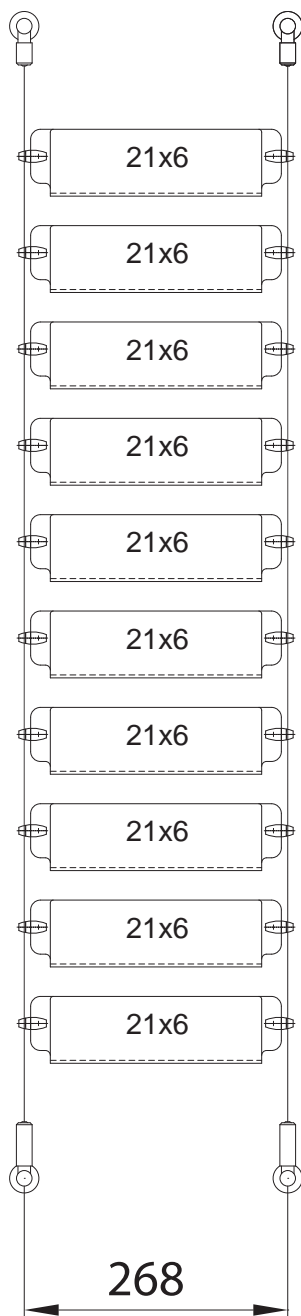

TASCA COMBINATA / COMBINED POCKET

TPPWW / TPPWR