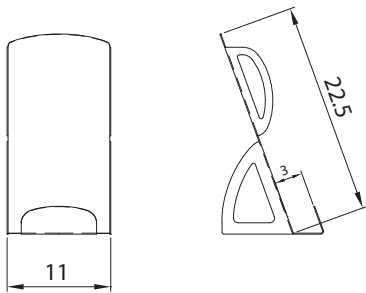

ESPOSITORE DA BANCO / DESK DISPLAY STAND

ESD

ESD è l' innovativo espositore da tavolo, indicato per pieghevoli, flyer e volantini. E' realizzato in metallo verniciato color grigio gofrato metallizzato nei vari formati.

ESD is the innovative table display stand suitable for brochures, flyers and leaflets. It is produced in different formats and varnished in embossed metallic grey.

ESPOSITORE DA BANCO / DESK DISPLAY STAND

ESD

ESD-10x21 10x21x3 cm

ESD- A5v ISO A5 verticale (15x21x3 cm)

ESD-A4v ISO A4 verticale (21x30x3cm)