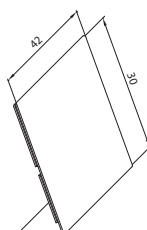

ESPOSITORE PORTA AVVISI INCLINATO / INCLINED MESSAGE DISPLAY STAND

DDP

Tasca piatta portamessaggio in Plexiglas® trasparente
Flat message pocket in transparent Plexiglas®

DDP-A6v

ISO A6 verticale (10x15 cm)

DDP-A5v

ISO A5 verticale (15x21 cm)

DDP-A4o

ISO A4 orizzontale (30x21 cm)

DDP-A4v

ISO A4 verticale (21x30 cm)

DDP-A3o

ISO A3 orizzontale (42x30 cm)

DDP-A3v

ISO A3 verticale (30x42 cm)