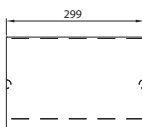

ESPOSITORE PORTA AVVISI INCLINATO / INCLINED MESSAGE DISPLAY STAND

DDP

Tasca piatta portamessaggio in Plexiglas® trasparente
Flat message pocket in transparent Plexiglas®

DDP-A6v

ISO A6 verticale (10x15 cm)

DDP-A5v

ISO A5 verticale (15x21 cm)

DDP-A4o

ISO A4 orizzontale (30x21 cm)

DDP-A4v

ISO A4 verticale (21x30 cm)

DDP-A3o

ISO A3 orizzontale (42x30 cm)