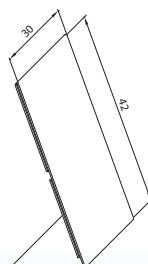

ESPOSITORE PORTA AVVISI INCLINATO / INCLINED MESSAGE DISPLAY STAND

DDP

Tasca piatta portamessaggio in Plexiglas® trasparente
Flat message pocket in transparent Plexiglas®

DDP-A6v

ISO A6 verticale (10x15 cm)

DDP-A5v

ISO A5 verticale (15x21 cm)

DDP-A4o

ISO A4 orizzontale (30x21 cm)

DDP-A4v

ISO A4 verticale (21x30 cm)

DDP-A3o

ISO A3 orizzontale (42x30 cm)

DDP-A3v

ISO A3 verticale (30x42 cm)