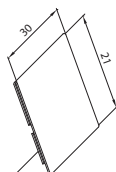

ESPOSITORE PORTA AVVISI INCLINATO / INCLINED MESSAGE DISPLAY STAND

DDP

Tasca piatta portamessaggio in Plexiglas® trasparente
Flat message pocket in transparent Plexiglas®

DDP-A6v

ISO A6 verticale (10x15 cm)

DDP-A5v

ISO A5 verticale (15x21 cm)

DDP-A4o

ISO A4 orizzontale (30x21 cm)

DDP-A4v

ISO A4 verticale (21x30 cm)

DDP-A3o

ISO A3 orizzontale (42x30 cm)

DDP-A3v

ISO A3 verticale (30x42 cm)