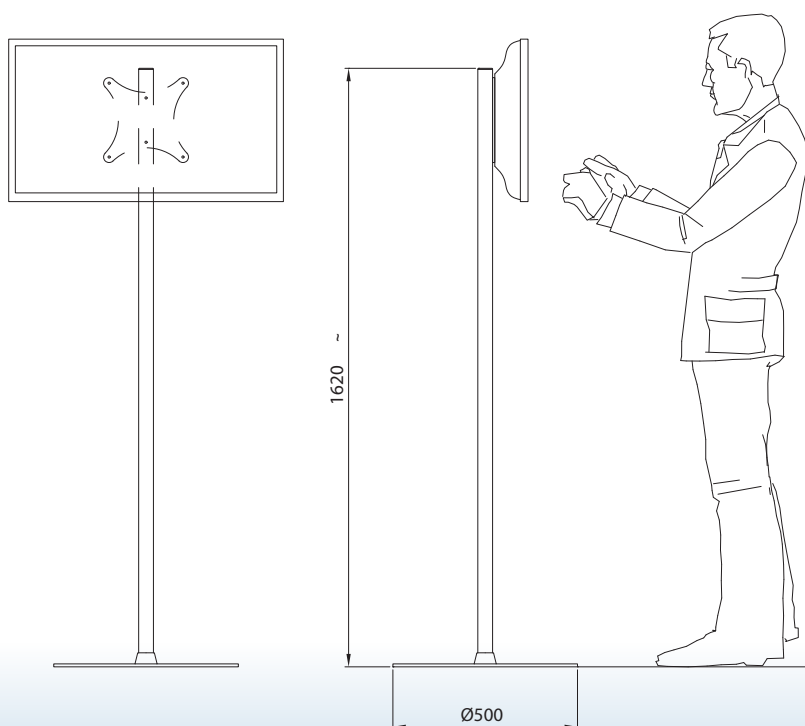

ESPOSITORE A COLONNA PORTA MONITOR / MONITOR HOLDER COLUMN DISPLAY STAND

Expo-Video

Espositore a colonna Expo-Video porta monitor, ideale per l'esposizione a vetrina di tv digitali, video pc e cornici digitali. Realizzato in metallo verniciato grigio gofrato metallizzato con base circolare piana e completo di piastra per il supporto dei monitor secondo gli standard VESA o attacchi speciali.

Column display stand Expo-Video monitor holder, the best for shop window displays of digital tv, video, pc and digital frames. Made of metal painted in embossed metallic grey, it has been designed with a plane circular base and completed with a monitor supporting plate according to the standards VESA or special fixing systems.

ESPOSITORE A COLONNA PORTA MONITOR / MONITOR HOLDER COLUMN DISPLAY STAND

Expo-Video 120-35 / 160-50

Expo-Video 120-35

Espositore a colonna h 120 cm

Column display stand h 120 cm

Expo-Video
Expo-Video

Expo-Video 160-50

Espositore a colonna h 160 cm

Column display stand h 160 cm

Expo-Video 120-35

Espositore a colonna h 120 cm

Column display stand h 120 cm

Expo-Video 160-50

Espositore a colonna h 160 cm

Column display stand h 160 cm