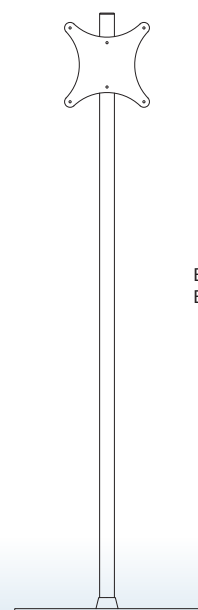

ESPOSITORE A COLONNA PORTA MONITOR / MONITOR HOLDER COLUMN DISPLAY STAND

Expo-Video

Espositore a colonna Expo-Video porta monitor, ideale per l'esposizione a vetrina di tv digitali, video pc e cornici digitali. Realizzato in metallo verniciato grigio gofrato metallizzato con base circolare piana e completo di piastra per il supporto dei monitor secondo gli standard VESA o attacchi speciali.

Column display stand Expo-Video monitor holder, the best for shop window displays of digital tv, video, pc and digital frames. Made of metal painted in embossed metallic grey, it has been designed with a plane circular base and completed with a monitor supporting plate according to the standards VESA or special fixing systems.

ESPOSITORE A COLONNA PORTA MONITOR / MONITOR HOLDER COLUMN DISPLAY STAND

Expo-Video 120-35 / 160-50

Expo-Video 120-35

Espositore a colonna h 120 cm

Column display stand h 120 cm

Expo-Video
Expo-Video

Expo-Video 160-50

Espositore a colonna h 160 cm

Column display stand h 160 cm

Expo-Video 120-35

Espositore a colonna h 120 cm

Column display stand h 120 cm

Expo-Video 160-50

Espositore a colonna h 160 cm

Column display stand h 160 cm