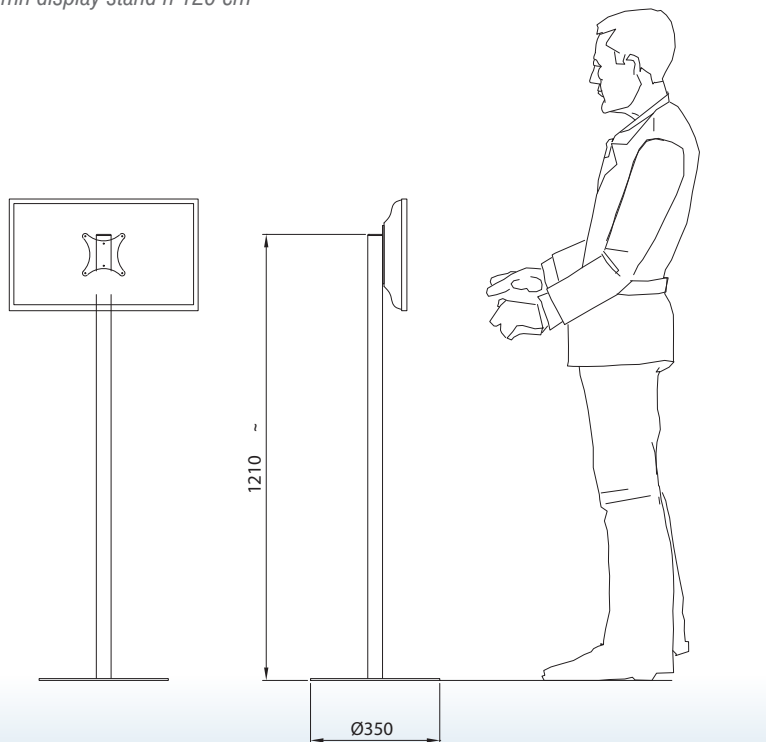

ESPOSITORE A COLONNA PORTA MONITOR / MONITOR HOLDER COLUMN DISPLAY STAND

Expo-Video

Espositore a colonna Expo-Video porta monitor, ideale per l'esposizione a vetrina di tv digitali, video pc e cornici digitali. Realizzato in metallo verniciato grigio gofrato metallizzato con base circolare piana e completo di piastra per il supporto dei monitor secondo gli standard VESA o attacchi speciali.

Column display stand Expo-Video monitor holder, the best for shop window displays of digital tv, video, pc and digital frames. Made of metal painted in embossed metallic grey, it has been designed with a plane circular base and completed with a monitor supporting plate according to the standards VESA or special fixing systems.

ESPOSITORE A COLONNA PORTA MONITOR / MONITOR HOLDER COLUMN DISPLAY STAND

Expo-Video 120-35 / 160-50

Expo-Video 120-35

Espositore a colonna h 120 cm

Column display stand h 120 cm

Expo-Video
Expo-Video

Expo-Video 160-50

Espositore a colonna h 160 cm

Column display stand h 160 cm

Expo-Video 120-35

Espositore a colonna h 120 cm

Column display stand h 120 cm

Expo-Video 160-50

Espositore a colonna h 160 cm

Column display stand h 160 cm