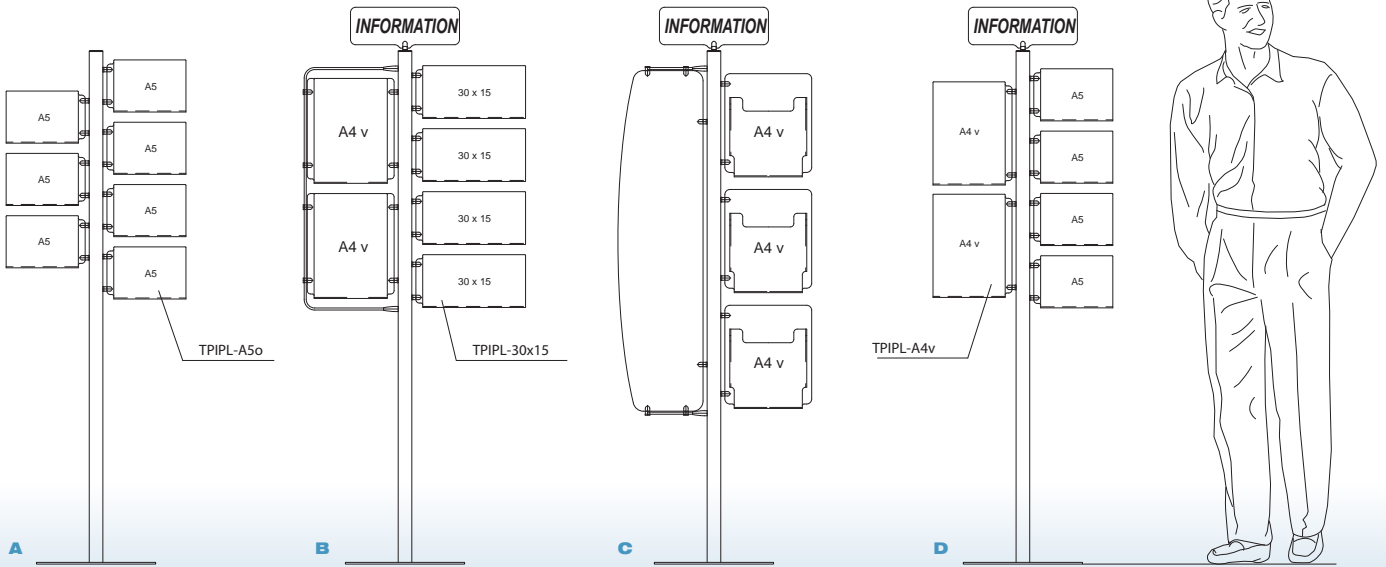

ESPOSITORE A COLONNA BIFACCIALE / DOUBLE-SIDED COLUMN DISPLAY STAND

Info-Point

L'espositore Info-Point dal design particolare, è concepito come strumento d'informazione per la segnaletica interna. Può essere configurato con tasche porta messaggio, tasche porta depliant, pannelli o banner personalizzati, il tutto arricchito da finiture cromate. La struttura è realizzata in metallo/alluminio verniciato color grigio gofrato metallizzato e le tasche in Plexiglas® antiurto trasparente.

Banner laterale in Plexiglas® pellicolabile con sostegni in acciaio cromato:
Side banner in Plexiglas® pellicularable with supports in chrome steel:

IPBLP 30-100	30x100 cm
IPBLP 30-150	30x150 cm

Banner laterale flessibile in pvc/tessuto stampabile con sostegni in acciaio cromato:
Flexible side banner in PVC/ printable textile with supports in chrome steel:

IPBL 30-100	30x100cm
IPBL 30-150	30x150cm

ESPOSITORE A COLONNA BIFACCIALE / DOUBLE-SIDED COLUMN DISPLAY STAND

Info-Point 150

ESPOSITORE A COLONNA BIFACCIALE / DOUBLE-SIDED COLUMN DISPLAY STAND

Info-Point 200