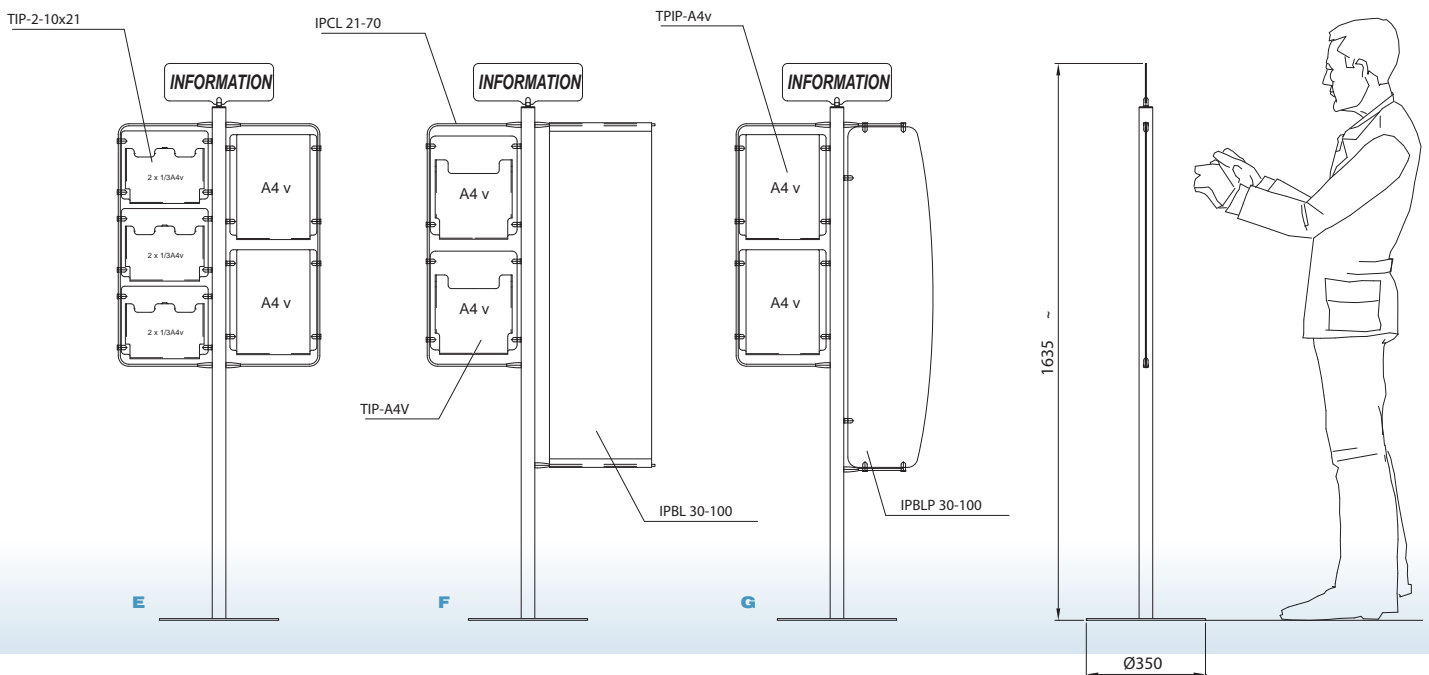

ESPOSITORE A COLONNA BIFACCIALE / DOUBLE-SIDED COLUMN DISPLAY STAND

Info-Point

L'espositore Info-Point dal design particolare, è concepito come strumento d'informazione per la segnaletica interna. Può essere configurato con tasche porta messaggio, tasche porta depliant, pannelli o banner personalizzati, il tutto arricchito da finiture cromate. La struttura è realizzata in metallo/alluminio verniciato color grigio gofrato metallizzato e le tasche in Plexiglas® antiurto trasparente.

Crown superiore personalizzabile
Personalized top crown

The Info-Point display stand a particularly practical design, is conceived as an information indoor signpost. It can be arranged with personalized pockets for messages, for brochures, panels or banners. The structure is realized in metal/aluminum, enriched with a chrome finish, while the pockets are made in transparent shockproof Plexiglas®.

Banner laterale in Plexiglas® pellicolabile con sostegni in acciaio cromato:
Side banner in Plexiglas® pellicularable with supports in chrome steel:

IPBLP 30-100	30x100 cm
IPBLP 30-150	30x150 cm

Banner laterale flessibile in pvc/tessuto stampabile con sostegni in acciaio cromato:
Flexible side banner in PVC/ printable textile with supports in chrome steel:

IPBL 30-100	30x100cm
IPBL 30-150	30x150cm

ESPOSITORE A COLONNA BIFACCIALE / DOUBLE-SIDED COLUMN DISPLAY STAND

Info-Point 150

ESPOSITORE A COLONNA BIFACCIALE / DOUBLE-SIDED COLUMN DISPLAY STAND

Info-Point 200