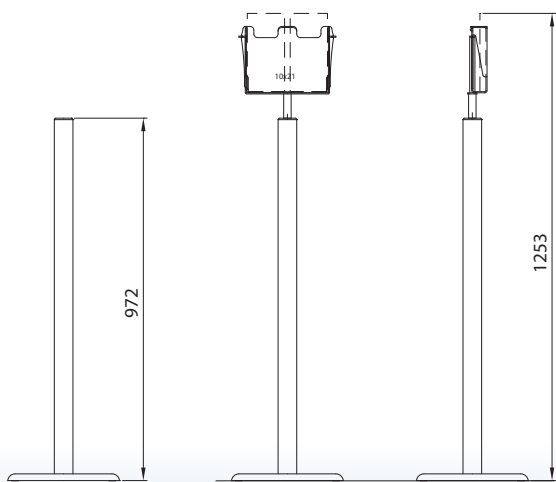

TVGS-2-10x21 nr. 2 slot 10x21x3 cm

TVGS-A4v ISO A4 verticale (21x30x3 cm)

TVGS-4-10x21 nr. 4 slot 10x21x3 cm

TVGS-2-A4v nr. 2 ISO A4 verticale (21x30x3 cm)

Colori disponibili

Available colours

Cromato lucido / *gloss chrome*

Grigio gofrato metallizzato / *embossed metallic grey*

Canna di fucile / *dark metallic grey*

Personalizzazioni su richiesta / *personalization on request*

COLONNINA DI STOPFILA / STOP QUEUELINE

StopLine

TVGS-2-10x21
Tasca portadeplianti 1/3 ISO A4
(10x21)

TVGS-A4v
Tasca portadeplianti ISO A4 vert.

TVGS-4-10x21
Tasca portadeplianti 1/3 ISO A4
(10x21)

TVGS-2-A4v
Tasca portadeplianti ISO A4 vert.

TPGS-A4v
Tasca piatta portamessaggio ISO A4
vert.

COLONNINA DI STOPFILA / STOP QUEUETIME