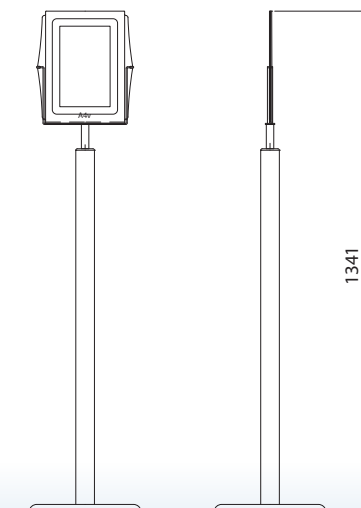

TVGS-A4v
Tasca portadeplianti ISO A4 vert.

TVGS-4-10x21
Tasca portadeplianti 1/3 ISO A4
(10x21)

TVGS-2-A4v
Tasca portadeplianti ISO A4 vert.

TPGS-A4v
Tasca piatta portamessaggio ISO A4
vert.

COLONNINA DI STOPFILA / STOP QUEUETIME

StopLine

TPGS-A4o
Tasca piatta portamessaggio ISO A4
orizz.

TPGS-A3v
Tasca piatta portamessaggio ISO A3
vert.

TPGS-50x15
Tasca piatta portamessaggio 50x15

TPGS-50x21
Tasca piatta portamessaggio 50x21

TPGS-2-A4v
Tasca piatta portamessaggio ISO A4
vert.