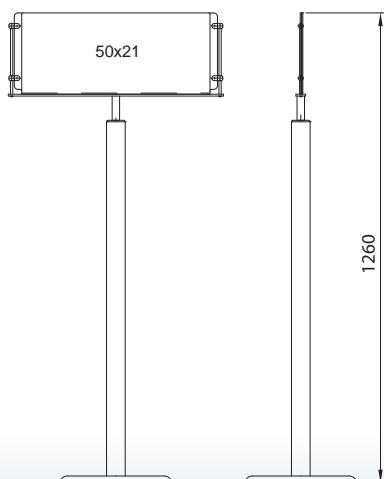

TVGS-A4v
Tasca portadeplianti ISO A4 vert.

TVGS-4-10x21
Tasca portadeplianti 1/3 ISO A4
(10x21)

TVGS-2-A4v
Tasca portadeplianti ISO A4 vert.

TPGS-A4v
Tasca piatta portamessaggio ISO A4
vert.

COLONNINA DI STOPFILA / STOP QUEUETIME

StopLine

TPGS-A4o
Tasca piatta portamessaggio ISO A4
orizz.

TPGS-A3v
Tasca piatta portamessaggio ISO A3
vert.

TPGS-50x15
Tasca piatta portamessaggio 50x15

TPGS-50x21
Tasca piatta portamessaggio 50x21

TPGS-2-A4v
Tasca piatta portamessaggio ISO A4
vert.

TPGS-50x70
Tasca piatta portamessaggio 50x70