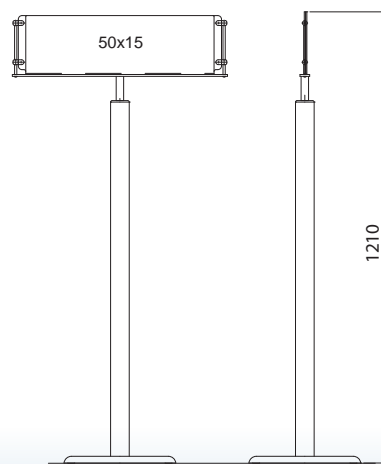

StopLine

TPGS-A4o
Tasca piatta portamessaggio ISO A4
orizz.

TPGS-A3v
Tasca piatta portamessaggio ISO A3
vert.

TPGS-50x15
Tasca piatta portamessaggio 50x15

TPGS-50x21
Tasca piatta portamessaggio 50x21

TPGS-2-A4v
Tasca piatta portamessaggio ISO A4
vert.