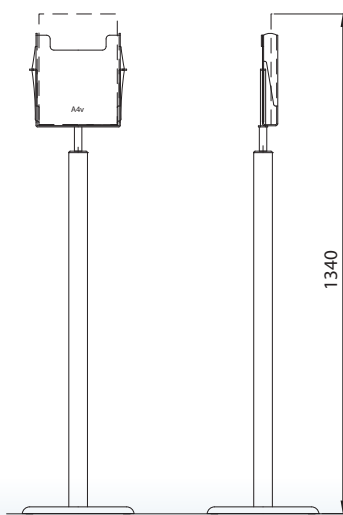

TVGS-2-10x21 nr. 2 slot 10x21x3 cm

TVGS-A4v ISO A4 verticale (21x30x3 cm)

TVGS-4-10x21 nr. 4 slot 10x21x3 cm

TVGS-2-A4v nr. 2 ISO A4 verticale (21x30x3 cm)

Colori disponibili

Available colours

Cromato lucido / *gloss chrome*

Grigio gofrato metallizzato / *embossed metallic grey*

Canna di fucile / *dark metallic grey*

Personalizzazioni su richiesta / *personalization on request*

COLONNINA DI STOPFILA / STOP QUEUELINE

StopLine

TVGS-2-10x21
Tasca portadeplianti 1/3 ISO A4
(10x21)

TVGS-A4v
Tasca portadeplianti ISO A4 vert.

TVGS-4-10x21
Tasca portadeplianti 1/3 ISO A4
(10x21)

TVGS-2-A4v
Tasca portadeplianti ISO A4 vert.

TPGS-A4v
Tasca piatta portamessaggio ISO A4
vert.

COLONNINA DI STOPFILA / STOP QUEUETIME