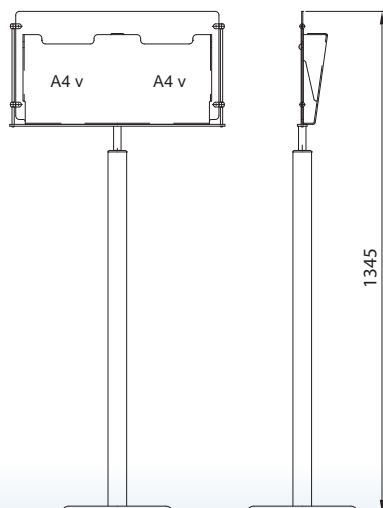

TVGS-2-10x21 nr. 2 slot 10x21x3 cm

TVGS-A4v ISO A4 verticale (21x30x3 cm)

TVGS-4-10x21 nr. 4 slot 10x21x3 cm

TVGS-2-A4v nr. 2 ISO A4 verticale (21x30x3 cm)

Colori disponibili

Available colours

Cromato lucido / *gloss chrome*

Grigio gofrato metallizzato / *embossed metallic grey*

Canna di fucile / *dark metallic grey*

Personalizzazioni su richiesta / *personalization on request*

COLONNINA DI STOPFILA / STOP QUEUELINE

StopLine

TVGS-2-10x21
Tasca portadeplianti 1/3 ISO A4
(10x21)

TVGS-A4v
Tasca portadeplianti ISO A4 vert.

TVGS-4-10x21
Tasca portadeplianti 1/3 ISO A4
(10x21)

TVGS-2-A4v
Tasca portadeplianti ISO A4 vert.

TPGS-A4v
Tasca piatta portamessaggio ISO A4
vert.

COLONNINA DI STOPFILA / STOP QUEUETIME