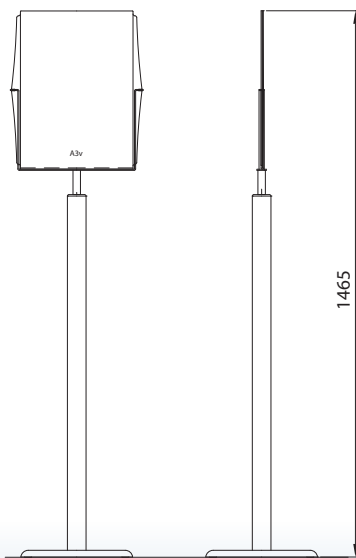

TVGS-2-10x21 nr. 2 slot 10x21x3 cm

TVGS-A4v ISO A4 verticale (21x30x3 cm)

TVGS-4-10x21 nr. 4 slot 10x21x3 cm

TVGS-2-A4v nr. 2 ISO A4 verticale (21x30x3 cm)

Colori disponibili

Available colours

Cromato lucido / *gloss chrome*

TVGS-A4v
Tasca portadeplianti ISO A4 vert.

TVGS-4-10x21
Tasca portadeplianti 1/3 ISO A4
(10x21)

TVGS-2-A4v
Tasca portadeplianti ISO A4 vert.

TPGS-A4v
Tasca piatta portamessaggio ISO A4
vert.

COLONNINA DI STOPFILA / STOP QUEUETIME

StopLine

TPGS-A4o
Tasca piatta portamessaggio ISO A4
orizz.

TPGS-A3v
Tasca piatta portamessaggio ISO A3
vert.

TPGS-50x15
Tasca piatta portamessaggio 50x15

TPGS-50x21
Tasca piatta portamessaggio 50x21

TPGS-2-A4v
Tasca piatta portamessaggio ISO A4
vert.