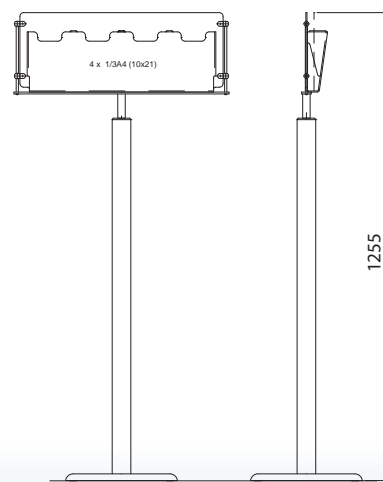

TVGS-2-10x21 nr. 2 slot 10x21x3 cm

TVGS-A4v ISO A4 verticale (21x30x3 cm)

TVGS-4-10x21 nr. 4 slot 10x21x3 cm

TVGS-2-A4v nr. 2 ISO A4 verticale (21x30x3 cm)

Colori disponibili

Available colours

Cromato lucido / *gloss chrome*

Grigio gofrato metallizzato / *embossed metallic grey*

Canna di fucile / *dark metallic grey*

Personalizzazioni su richiesta / *personalization on request*

COLONNINA DI STOPFILA / STOP QUEUELINE

StopLine

TVGS-2-10x21
Tasca portadeplianti 1/3 ISO A4
(10x21)

TVGS-A4v
Tasca portadeplianti ISO A4 vert.

TVGS-4-10x21
Tasca portadeplianti 1/3 ISO A4
(10x21)

TVGS-2-A4v
Tasca portadeplianti ISO A4 vert.

TPGS-A4v
Tasca piatta portamessaggio ISO A4
vert.

COLONNINA DI STOPFILA / STOP QUEUETIME