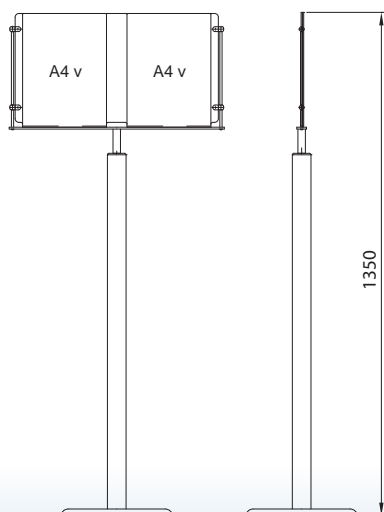

TVGS-A4v
Tasca portadeplianti ISO A4 vert.

TVGS-4-10x21
Tasca portadeplianti 1/3 ISO A4
(10x21)

TVGS-2-A4v
Tasca portadeplianti ISO A4 vert.

TPGS-A4v
Tasca piatta portamessaggio ISO A4
vert.

COLONNINA DI STOPFILA / STOP QUEUETIME

StopLine

TPGS-A4o
Tasca piatta portamessaggio ISO A4
orizz.

TPGS-A3v
Tasca piatta portamessaggio ISO A3
vert.

TPGS-50x15
Tasca piatta portamessaggio 50x15

TPGS-50x21
Tasca piatta portamessaggio 50x21

TPGS-2-A4v
Tasca piatta portamessaggio ISO A4
vert.

TPGS-50x70
Tasca piatta portamessaggio 50x70