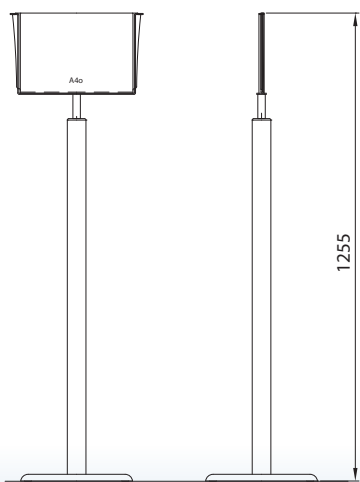

TVGS-A4v
Tasca portadeplianti ISO A4 vert.

TVGS-4-10x21
Tasca portadeplianti 1/3 ISO A4
(10x21)

TVGS-2-A4v
Tasca portadeplianti ISO A4 vert.

TPGS-A4v
Tasca piatta portamessaggio ISO A4
vert.

COLONNINA DI STOPFILA / STOP QUEUETIME

StopLine

TPGS-A4o
Tasca piatta portamessaggio ISO A4
orizz.

TPGS-A3v
Tasca piatta portamessaggio ISO A3
vert.

TPGS-50x15
Tasca piatta portamessaggio 50x15

TPGS-50x21
Tasca piatta portamessaggio 50x21

TPGS-2-A4v
Tasca piatta portamessaggio ISO A4
vert.