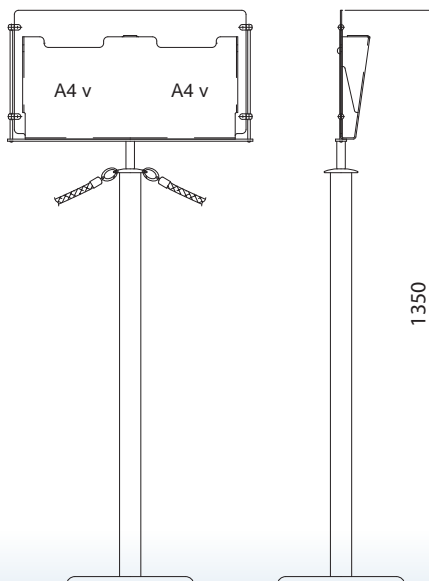

TPGS-A4o
Tasca piatta portamessaggio ISO A4
orizz.

TVGS-2-A4v
Tasca portadeplianti ISO A4 vert.