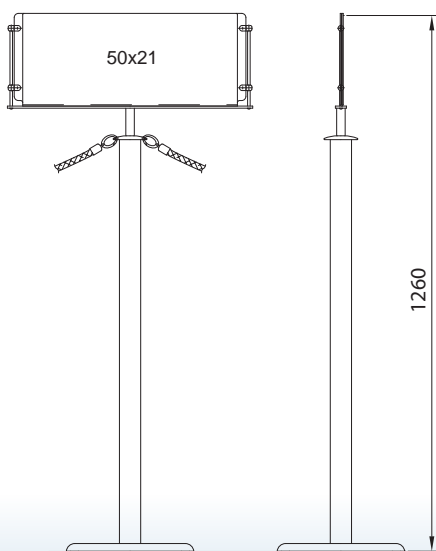

COLONNINA GUIDAFILA / QUEUE GUIDELINE

String-GuideLine