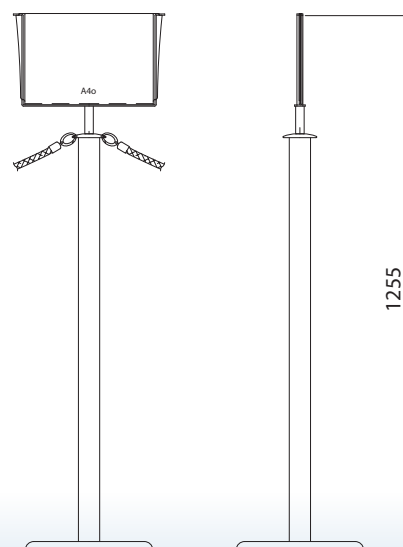

COLONNINA GUIDAFILA / QUEUE GUIDELINE

**String-GuideLine**

TVGS-2-10x21  
Tasca portadeplianti 1/3 ISO A4  
(10x21)

TVGS-A4v  
Tasca portadeplianti ISO A4 vert.

TVGS-4-10x21  
Tasca portadeplianti 1/3 ISO A4  
(10x21)

TVGS-2-A4v  
Tasca portadeplianti ISO A4 vert.

COLONNINA GUIDAFILA / QUEUE GUIDELINE

# String-GuideLine

TPGS-A4v  
Tasca piatta portamessaggio ISO A4  
vert.

TPGS-A4o  
Tasca piatta portamessaggio ISO A4  
orizz.

TPGS-A3v  
Tasca piatta portamessaggio ISO A3  
vert.

TPGS-50x15  
Tasca piatta portamessaggio 50x15