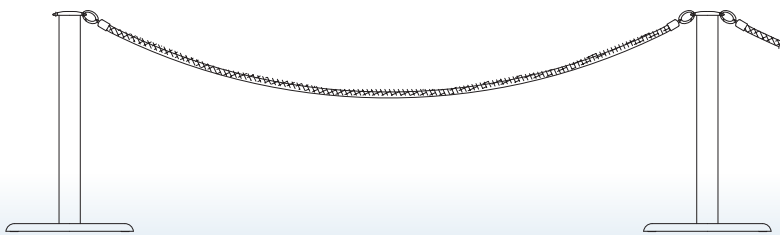

COLONNINA GUIDAFILA / QUEUE GUIDELINE

String-GuideLine

Cordone con moschettoni mod.
CRD-R/B-(xxx...)
Nastro con moschettoni mod.
NST-R/B-(xxx...)