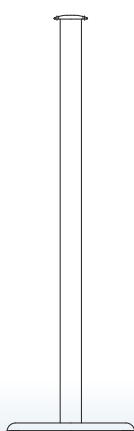

String-GuideLine BRV / BRC
Colonnina di guidafila verniciata / cromata
Varnished / Chromated Queue Guideline