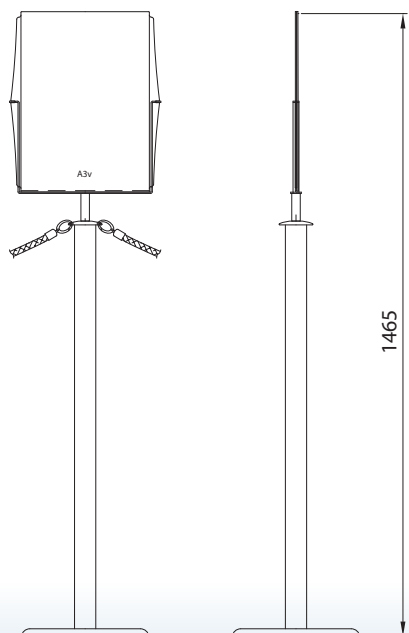

COLONNINA GUIDAFILA / QUEUE GUIDELINE

**String-GuideLine**

TVGS-2-10x21  
Tasca portadeplianti 1/3 ISO A4  
(10x21)

TVGS-A4v  
Tasca portadeplianti ISO A4 vert.

TVGS-4-10x21  
Tasca portadeplianti 1/3 ISO A4  
(10x21)

# String-GuideLine

TPGS-A4v  
Tasca piatta portamessaggio ISO A4  
vert.

TPGS-A4o  
Tasca piatta portamessaggio ISO A4  
orizz.

TPGS-A3v  
Tasca piatta portamessaggio ISO A3  
vert.

TPGS-50x15  
Tasca piatta portamessaggio 50x15

COLONNINA GUIDAFILA / QUEUE GUIDELINE