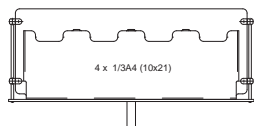

# String-GuideLine

Tasca portadepliant in Plexiglas® antiurto trasparente  
Brochure pocket in transparent shockproof Plexiglas®

TVGS-2-10x21 nr. 2 slot 10x21x3 cm

TVGS-A4v ISO A4 vertical (21x30 cm)

TVGS-4-10x21 nr. 4 slot 10x21x3 cm