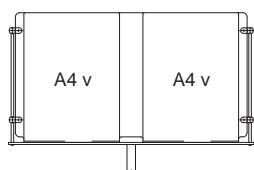

COLONNINA GUIDAFILA / QUEUE GUIDELINE

String-GuideLine

Tasca piatta portamessaggio in Plexiglas® antiurto trasparente
Flat message pocket in transparent shockproof Plexiglas®

TPGS-A4v ISO A4 vertical (21x30 cm)

TPGS-A4o ISO A4 orizzontal (30x21 cm)

TPGS-A3v ISO A3 vertical (30x42 cm)

TPGS-50x15 50x15 cm

TPGS-50x21 50x21 cm

TPGS-50x70 50x70 cm