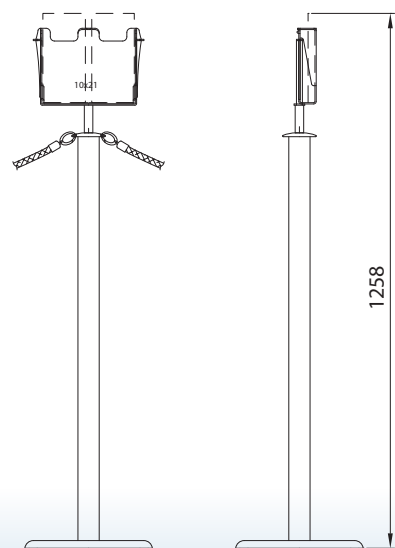

# String-GuideLine

Cordone con moschettoni mod.  
CRD-R/B-(xxx...)  
Nastro con moschettoni mod.  
NST-R/B-(xxx...)

Cordone con moschettoni mod.  
CRD-R/B-(xxx...)  
Nastro con moschettoni mod.  
NST-R/B-(xxx...)

COLONNINA GUIDAFILA / QUEUE GUIDELINE

**String-GuideLine**

TVGS-2-10x21  
Tasca portadeplianti 1/3 ISO A4  
(10x21)

TVGS-A4v  
Tasca portadeplianti ISO A4 vert.

TVGS-4-10x21  
Tasca portadeplianti 1/3 ISO A4  
(10x21)