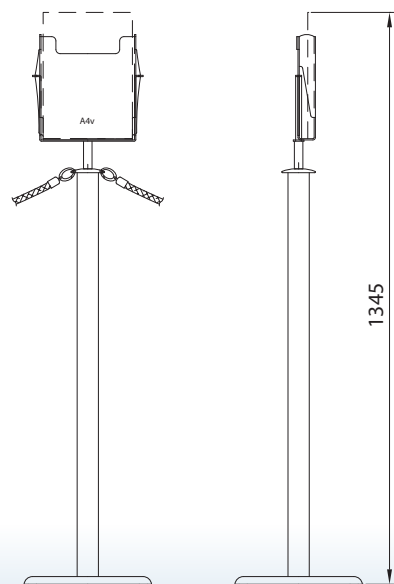

# String-GuideLine

Cordone con moschettoni mod.  
CRD-R/B-(xxx...)  
Nastro con moschettoni mod.  
NST-R/B-(xxx...)

Cordone con moschettoni mod.  
CRD-R/B-(xxx...)  
Nastro con moschettoni mod.  
NST-R/B-(xxx...)

COLONNINA GUIDAFILA / QUEUE GUIDELINE

**String-GuideLine**

TVGS-2-10x21  
Tasca portadeplianti 1/3 ISO A4  
(10x21)

TVGS-A4v  
Tasca portadeplianti ISO A4 vert.

TVGS-4-10x21  
Tasca portadeplianti 1/3 ISO A4  
(10x21)