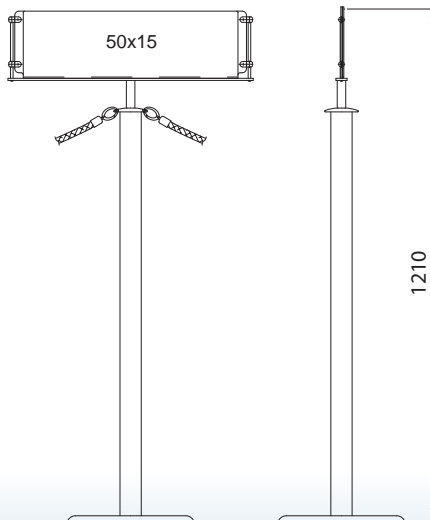

# String-GuideLine

TPGS-A4v  
Tasca piatta portamessaggio ISO A4  
vert.

TPGS-A4o  
Tasca piatta portamessaggio ISO A4  
orizz.

TPGS-A3v  
Tasca piatta portamessaggio ISO A3  
vert.

TPGS-50x15  
Tasca piatta portamessaggio 50x15