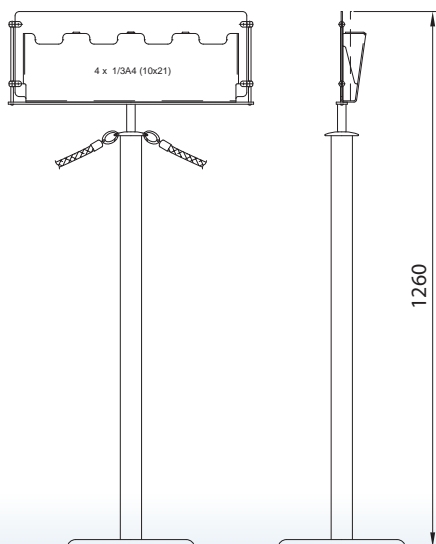

COLONNINA GUIDAFILA / QUEUE GUIDELINE

**String-GuideLine**

TVGS-2-10x21  
Tasca portadeplianti 1/3 ISO A4  
(10x21)

TVGS-A4v  
Tasca portadeplianti ISO A4 vert.

TVGS-4-10x21  
Tasca portadeplianti 1/3 ISO A4  
(10x21)