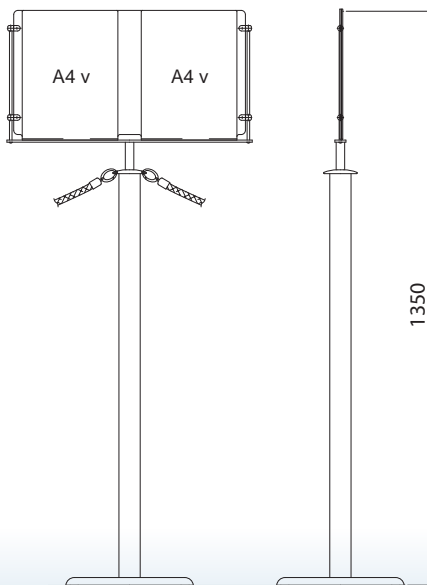

COLONNINA GUIDAFILA / QUEUE GUIDELINE

String-GuideLine