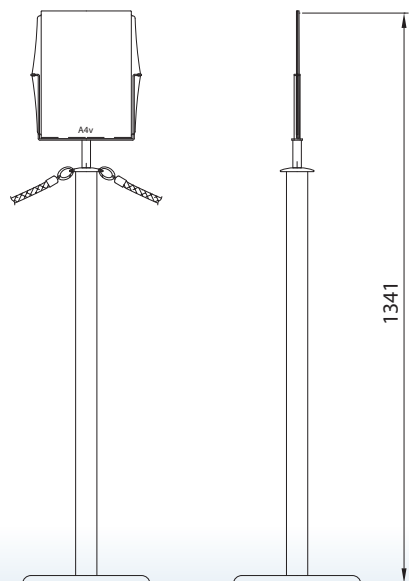

COLONNINA GUIDAFILA / QUEUE GUIDELINE

String-GuideLine