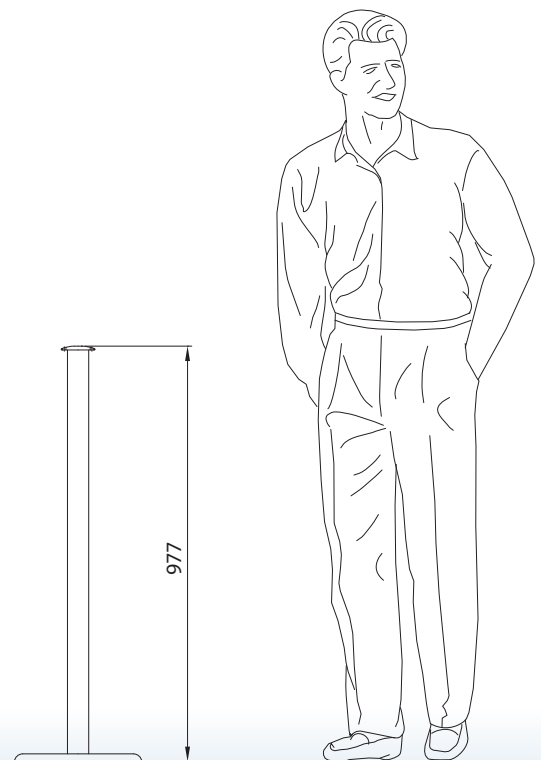

Cordone con moschettoni mod.
CRD-R/B-(xxx...)
Nastro con moschettoni mod.
NST-R/B-(xxx...)