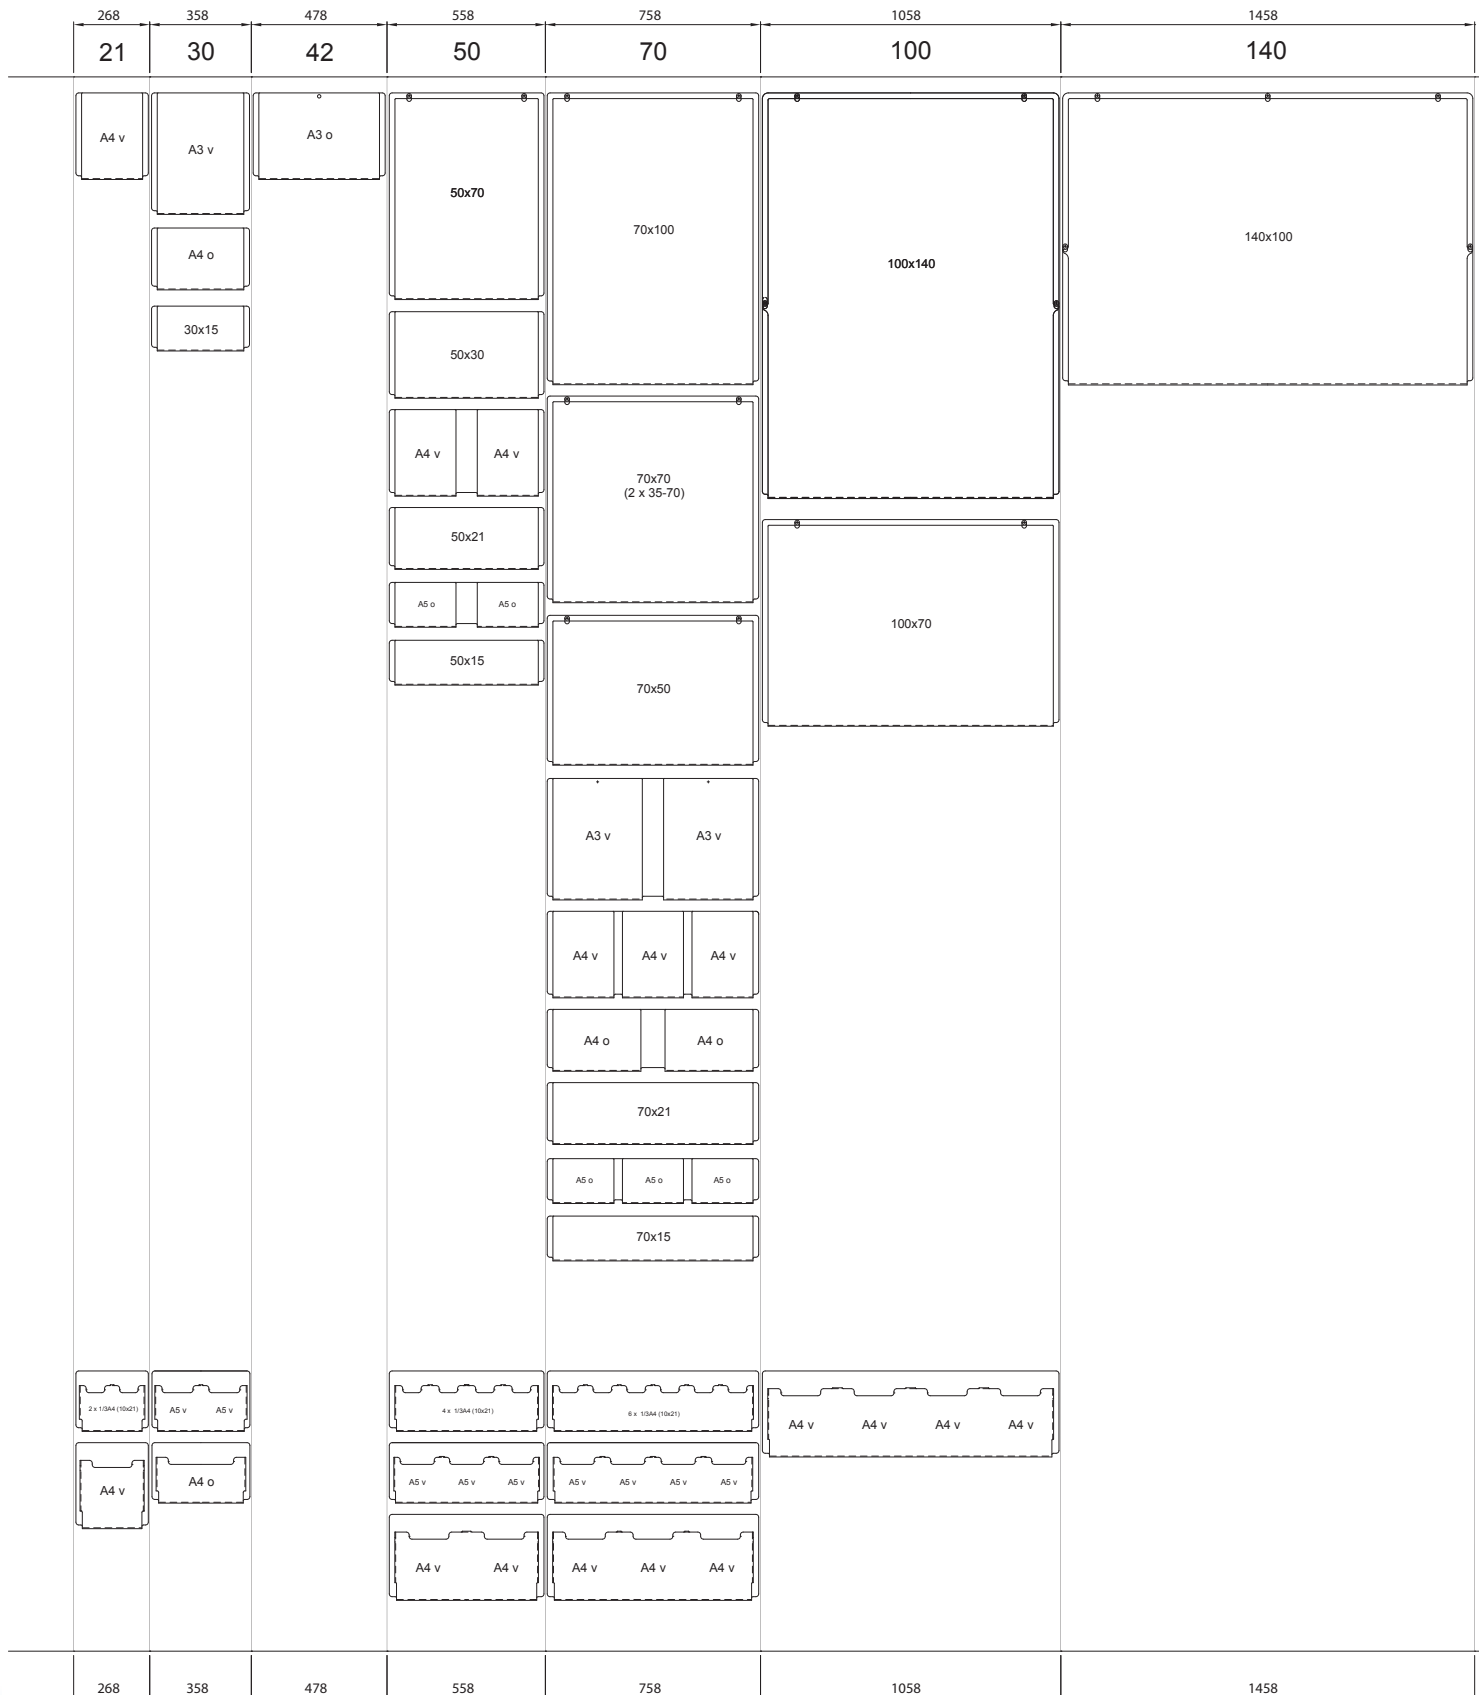

ESPOSITORE A PARETE/VETRINA ATTREZZATA / WALL DISPLAY STAND/EQUIPPED DISPLAY CASE

WW-Display

FISSAGGI SINGOLI PER CAVETTO IN ACCIAIO INOX E ATTACCHI CROMATI
SINGLE FIXTURE FOR STAINLESS STEEL WIRE ROPE AND CHROME CLAMPS

WWA applicazione soffitto-pavimento. Asse singolo.
ceiling-floor fixing. Single axis.

WWB applicazione parete-parete. Asse singolo.
wall-wall fixing. Single axis.

WWC applicazione a soffitto. Asse singolo.
ceiling fixing. Single axis.

WWD applicazione a parete. Asse singolo.
wall fixing. Single axis.

WWE applicazione a soffitto contrappeso-zavorra. Asse singolo.
ceiling fixing balanced with weight. Single axis.

WWF applicazione a parete contrappeso-zavorra. Asse singolo.
wall fixing balanced with weight. Single axis.

ESPOSITORE A PARETE/VETRINA ATTREZZATA / WALL DISPLAY STAND/EQUIPPED DISPLAY CASE

WW-Display / WR-Display

ESPOSITORE A PARETE/VETRINA ATTREZZATA / WALL DISPLAY STAND/EQUIPPED DISPLAY CASE

WW-Display / WR-Display