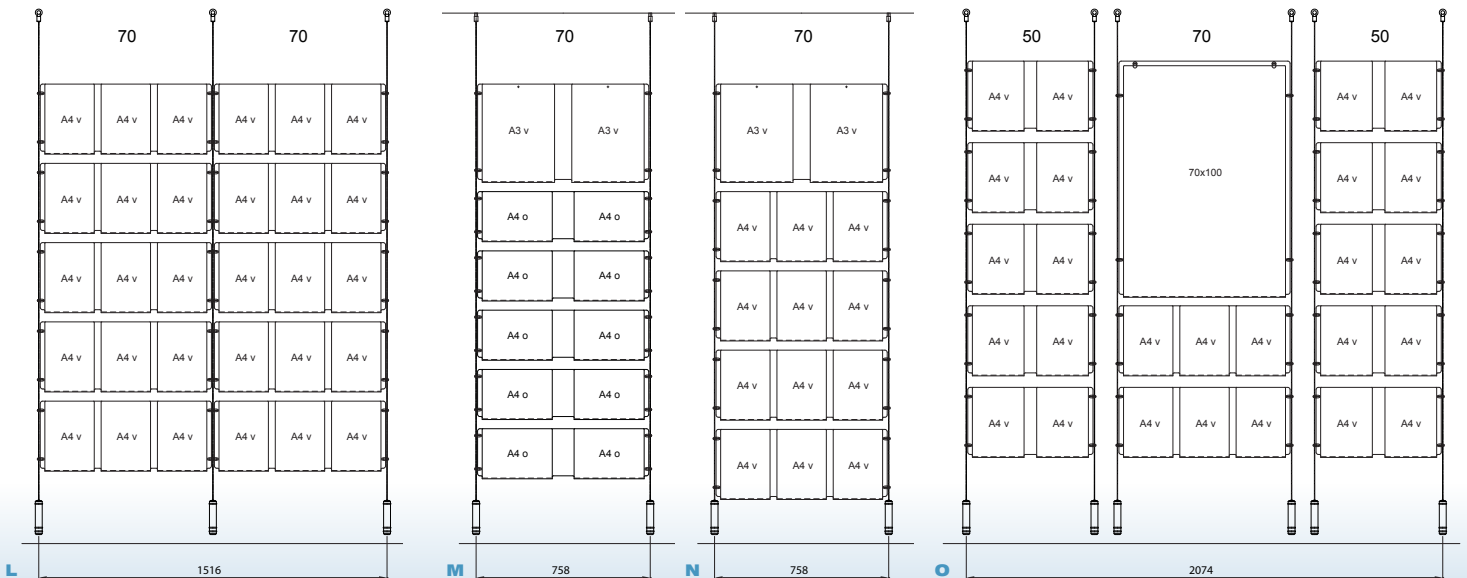

WWA applicazione soffitto-pavimento. Asse singolo.
ceiling-floor fixing. Single axis.

WWB applicazione parete-parete. Asse singolo.
wall-wall fixing. Single axis.

WWC applicazione a soffitto. Asse singolo.
ceiling fixing. Single axis.

WWD applicazione a parete. Asse singolo.
wall fixing. Single axis.

WWE applicazione a soffitto contrappeso-zavorra. Asse singolo.
ceiling fixing balanced with weight. Single axis.

WWF applicazione a parete contrappeso-zavorra. Asse singolo.
wall fixing balanced with weight. Single axis.

ESPOSITORE A PARETE/VETRINA ATTREZZATA / WALL DISPLAY STAND/EQUIPPED DISPLAY CASE

WW-Display / WR-Display

ESPOSITORE A PARETE/VETRINA ATTREZZATA / WALL DISPLAY STAND/EQUIPPED DISPLAY CASE

WW-Display / WR-Display