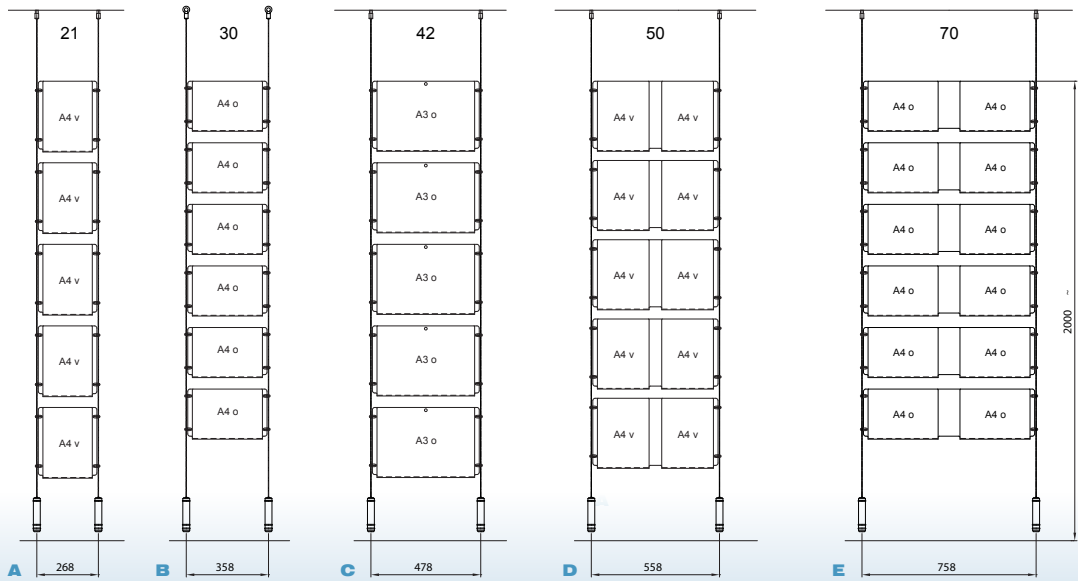

ESPOSITORE A PARETE/VETRINA ATTREZZATA / WALL DISPLAY STAND/EQUIPPED DISPLAY CASE

WW-Display / WR-Display