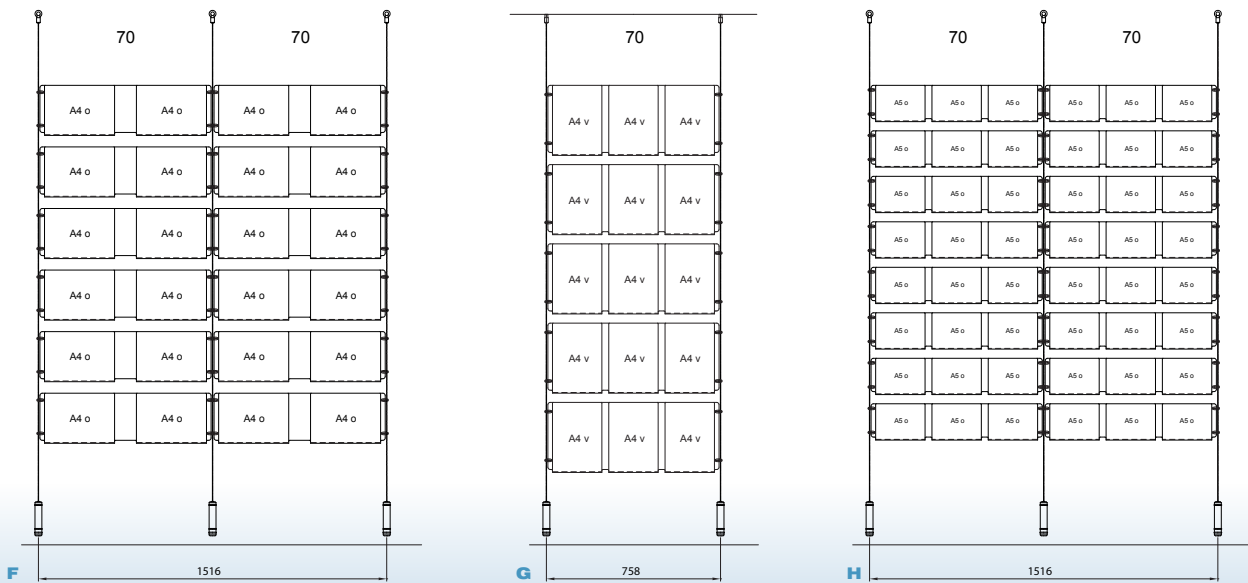

ESPOSITORE A PARETE/VETRINA ATTREZZATA / WALL DISPLAY STAND/EQUIPPED DISPLAY CASE

WW-Display / WR-Display