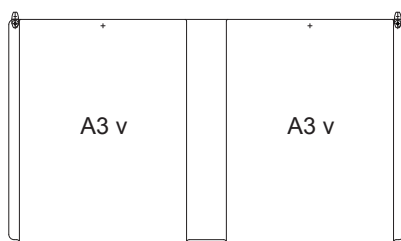

LARGHEZZA 21 CM

Length 21 cm

WH-A4v

ISO A4 verticale (21x30 cm)

PER COMPONENTI LED
VEDI SCHEDA **WW LED**
FOR LED COMPONENTS
SEE **WW LED** SHEET

LARGHEZZA 30 CM

Length 30 cm

WH-A4o

ISO A4 orizzontale (30x21 cm)

WH-A3v

ISO A3 verticale (30x42 cm)

LARGHEZZA 42 CM

Length 42 cm

WH-A3o

ISO A3 orizzontale (42x30 cm)

ESPOSITORE A PARETE/VETRINA ATTREZZATA / WALL DISPLAY STAND/EQUIPPED DISPLAY CASE

WH-50x70 50x70 cm

ESPOSITORE A PARETE/VETRINA ATTREZZATA / WALL DISPLAY STAND/EQUIPPED DISPLAY CASE

WH-Display

Tasca piatta portamessaggio in plexiglas® antiurto trasparente

Flat message pocket in transparent shockproof Plexiglas®

LARGHEZZA 50 CM

Length 50 cm

WH-70x21 70x21 cm

WH-70-2-A4o nr. 2 ISO A4 orizzontale (30x21 cm)

WH-70-3-A4v nr. 3 ISO A4 verticale (21x30 cm)

WH-70-2-A3v nr. 2 ISO A3 verticale (30x42 cm)

WH-70x100 70x100 cm