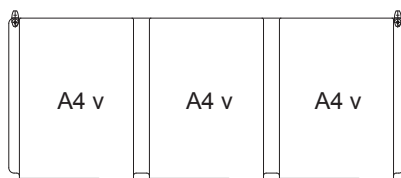

LARGHEZZA 21 CM

Length 21 cm

WH-A4v

ISO A4 verticale (21x30 cm)

PER COMPONENTI LED
VEDI SCHEDA **WW LED**
FOR LED COMPONENTS
SEE **WW LED** SHEET

LARGHEZZA 30 CM

Length 30 cm

WH-A4o

ISO A4 orizzontale (30x21 cm)

WH-A3v

ISO A3 verticale (30x42 cm)

LARGHEZZA 42 CM

Length 42 cm

WH-A3o

ISO A3 orizzontale (42x30 cm)

ESPOSITORE A PARETE/VETRINA ATTREZZATA / WALL DISPLAY STAND/EQUIPPED DISPLAY CASE

WH-50x70 50x70 cm

ESPOSITORE A PARETE/VETRINA ATTREZZATA / WALL DISPLAY STAND/EQUIPPED DISPLAY CASE

WH-Display

Tasca piatta portamessaggio in plexiglas® antiurto trasparente

Flat message pocket in transparent shockproof Plexiglas®

LARGHEZZA 50 CM

Length 50 cm

WH-70x21 70x21 cm

WH-70-2-A4o nr. 2 ISO A4 orizzontale (30x21 cm)

WH-70-3-A4v nr. 3 ISO A4 verticale (21x30 cm)

WH-70-2-A3v nr. 2 ISO A3 verticale (30x42 cm)

WH-70x100 70x100 cm