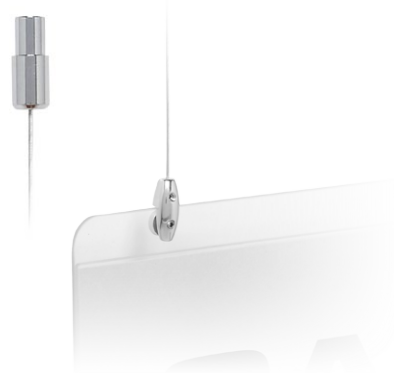

ESPOSITORE A PARETE/VETRINA ATTREZZATA / WALL DISPLAY STAND/EQUIPPED DISPLAY CASE

WH-Display

SISTEMI DI FISSAGGIO

Fixing systems

WHA attacco a soffitto e morsetto cromati con cavetto di sospensione in acciaio inox. Asse singolo.
ceiling and chrome clamp fixtures with suspension stainless steel wire rope. Single axis.

WHB attacco a parete e morsetto cromati con cavetto di sospensione in acciaio inox. Asse singolo.
wall fixture and chrome clamp with suspension stainless steel wire rope. Single axis.

WHC attacco con sfere di bloccaggio cromate con cavetto di sospensione in acciaio inox. Asse singolo.
fixture with chrome blocking spheres with suspension stainless steel wire rope. Single axis.

ESPOSITORE A PARETE/VETRINA ATTREZZATA / WALL DISPLAY STAND/EQUIPPED DISPLAY CASE

WH-Display

Tasca piatta portamessaggio in plexiglas® antiurto trasparente
Flat message pocket in transparent shockproof Plexiglas®