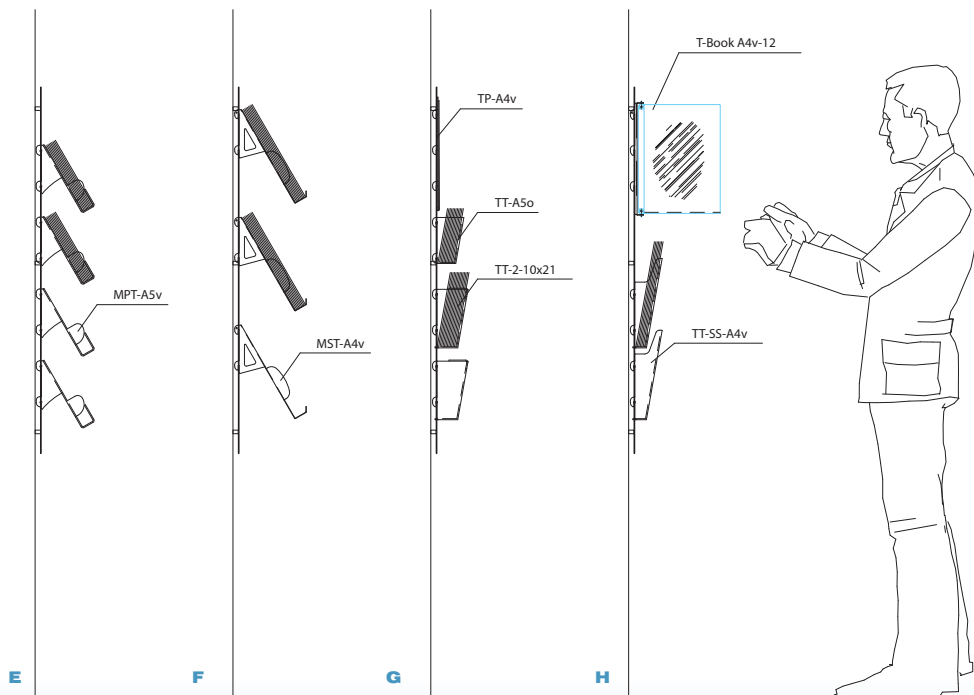

ESPOSITORE A PARETE / WALL DISPLAY STAND

W-Classic 100