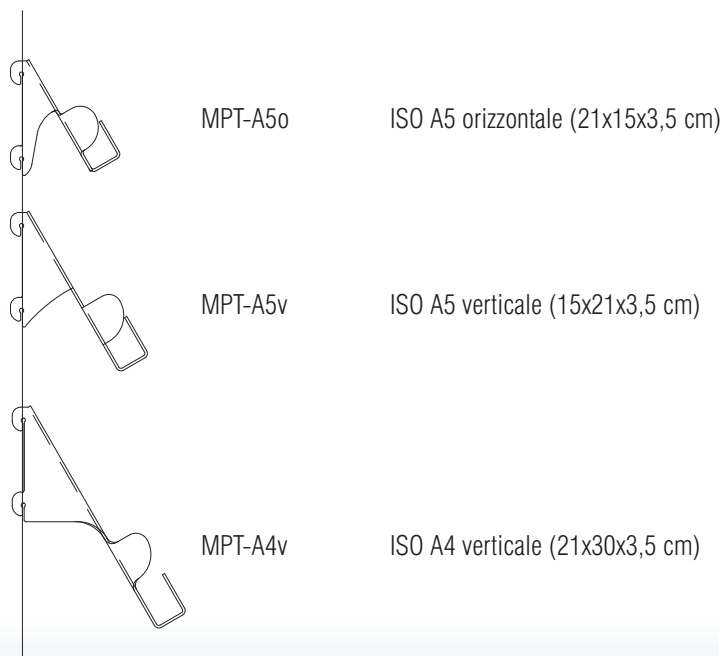

ESPOSITORE A PARETE / WALL DISPLAY STAND

W-Classic 100 - 170

Tasca portadepliant in plexiglas® antiurto trasparente
Brochure pocket in transparent shockproof Plexiglas®