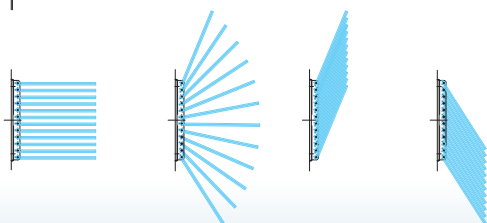

# W-Classic 100 - 170

Crowner superiore personalizzabile  
*Personalized top crown*

CWRR 35x10 rettangolare 35x10 cm

CWRS 35x13 sagomato 35x13 cm

CWRS 35x18 sagomato 35x18 cm

Struttura realizzata in metallo verniciato con tasche in plexiglas® antiurto trasparente, con perni frizionati.

*Framework constructed of varnished metal with transparent shockproof Plexiglas® pockets, with frictional pivots.*

T-Book A4v -12 nr.12 pagine ISO A4 verticale (21x30 cm.)

Pannello W-Classic 100  
*Panel W-Classic 100*