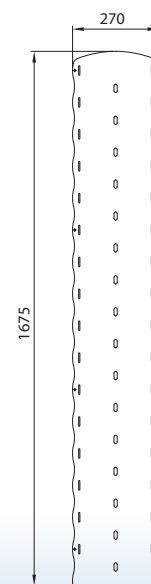

# W-Classic 100 - 170

Crowner superiore personalizzabile  
*Personalized top crown*

CWRR 35x10 rettangolare 35x10 cm

CWRS 35x13 sagomato 35x13 cm

CWRS 35x18 sagomato 35x18 cm

Struttura realizzata in metallo verniciato con tasche in plexiglas® antiurto trasparente, con perni frizionati.

*Framework constructed of varnished metal with transparent shockproof Plexiglas® pockets, with frictional pivots.*

T-Book A4v -12 nr.12 pagine ISO A4 verticale (21x30 cm.)

Pannello W-Classic 100  
*Panel W-Classic 100*

## W-Classic 100 - 170

Tasca portadepliant in plexiglas® antiurto trasparente  
Brochure pocket in transparent shockproof Plexiglas®

	TT-A5o	ISO A5 orizzontale (21x15x5 cm)
	TT-2-10x21	nr. 2 slot 1/3 ISO A4 verticale (10x21x5 cm)
	TT-21x21	2/3 ISO A4 verticale (21x21x5 cm)
	TT-A4v	ISO A4 verticale (21x30x5 cm)
	TT-SS-A4v	ISO A4 verticale (21x30x3 cm) sovrapposta
	TT-2-10x21-cover	nr. 2 slot 1/3 ISO A4 verticale (10x21x5 cm) con coperchio