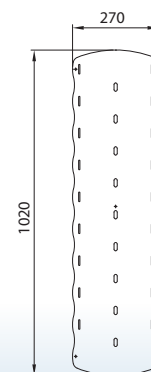

# W-Classic 100 - 170

Crowner superiore personalizzabile  
*Personalized top crown*

CWRR 35x10 rettangolare 35x10 cm

CWRS 35x13 sagomato 35x13 cm

CWRS 35x18 sagomato 35x18 cm

Struttura realizzata in metallo verniciato con tasche in plexiglas® antiurto trasparente, con perni frizionati.

*Framework constructed of varnished metal with transparent shockproof Plexiglas® pockets, with frictional pivots.*

T-Book A4v -12 nr.12 pagine ISO A4 verticale (21x30 cm.)

Pannello W-Classic 100  
*Panel W-Classic 100*

## W-Classic 100 - 170

Tasca portadepliant in plexiglas® antiurto trasparente  
Brochure pocket in transparent shockproof Plexiglas®

	TT-A5o	ISO A5 orizzontale (21x15x5 cm)
	TT-2-10x21	nr. 2 slot 1/3 ISO A4 verticale (10x21x5 cm)
	TT-21x21	2/3 ISO A4 verticale (21x21x5 cm)
	TT-A4v	ISO A4 verticale (21x30x5 cm)
	TT-SS-A4v	ISO A4 verticale (21x30x3 cm) sovrapposta
	TT-2-10x21-cover	nr. 2 slot 1/3 ISO A4 verticale (10x21x5 cm) con coperchio