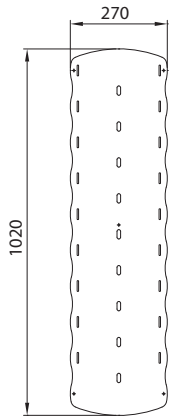

ESPOSITORE A PARETE / WALL DISPLAY STAND

W-Classic 100