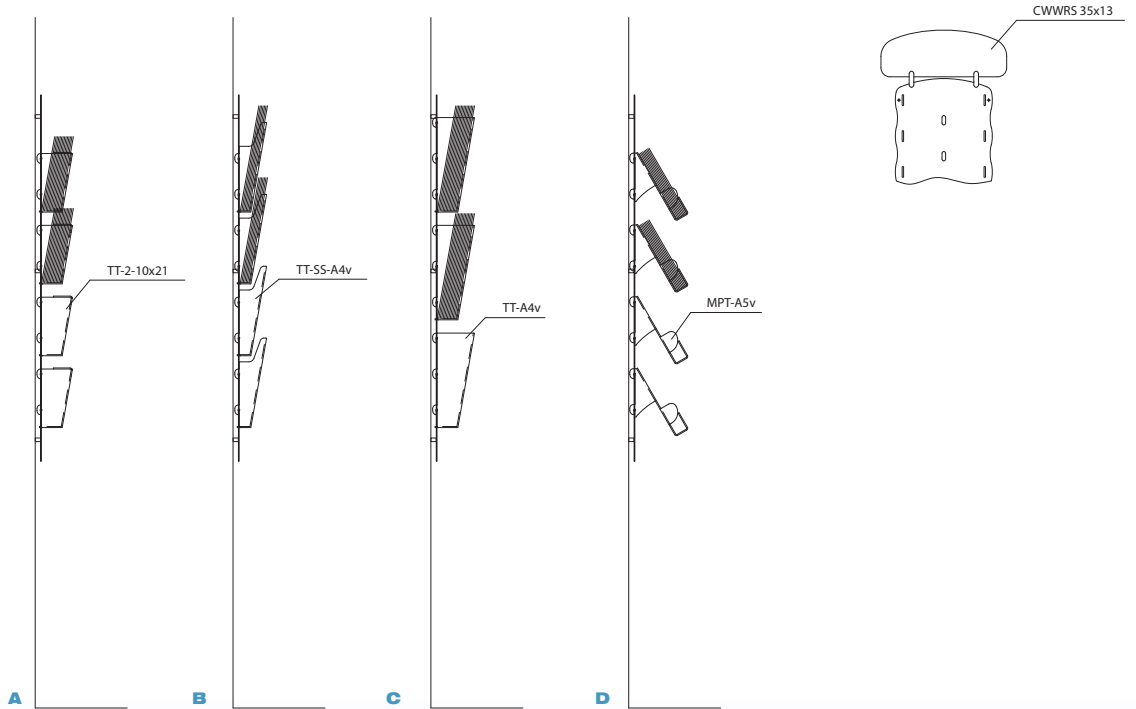

ESPOSITORE A PARETE / WALL DISPLAY STAND

W-Classic 100