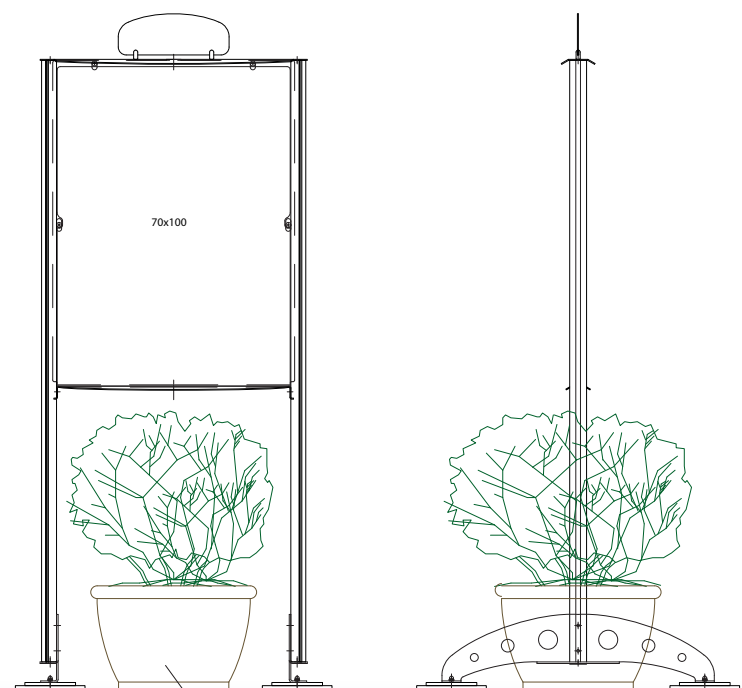

ESPOSITORE BIFACCIALE / DOUBLE-SIDED DISPLAY STAND

Out-Totem

Crowner superiore personalizzabile

Personalized top crown

Out - Totem 70

Espositore h 200 cm

Display stand

Spazio dove collocare una fioriera ornamentale
Space where can be placed a decorative flower box