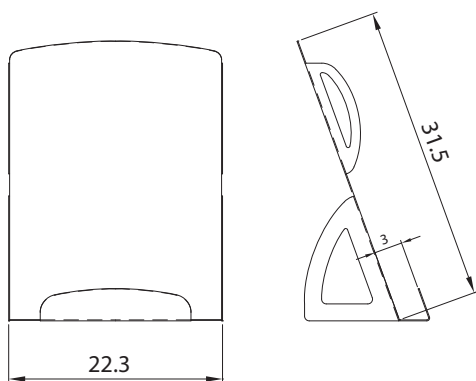

ESPOSITORE DA BANCO / DESK DISPLAY STAND

ESD

ESD-10x21 10x21x3 cm

ESD- A5v ISO A5 verticale (15x21x3 cm)

ESD-A4v ISO A4 verticale (21x30x3cm)