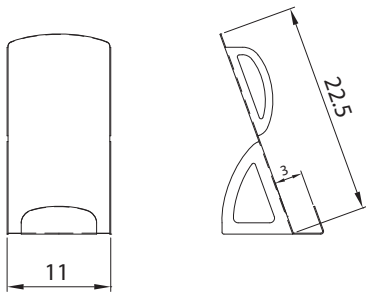

ESPOSITORE DA BANCO / DESK DISPLAY STAND

ESD

ESD-10x21 10x21x3 cm

ESD- A5v ISO A5 verticale (15x21x3 cm)

ESD-A4v ISO A4 verticale (21x30x3cm)