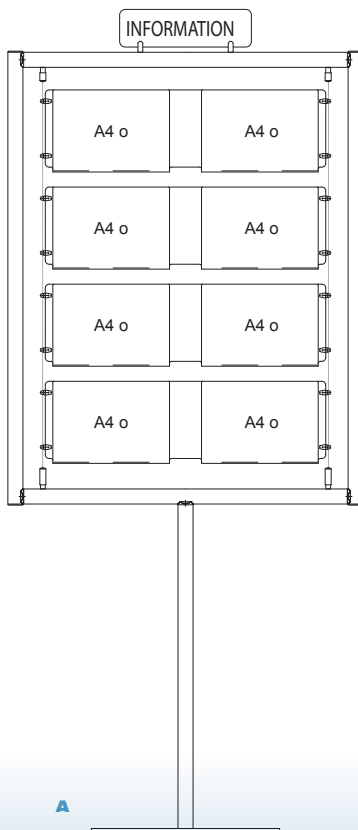

ESPOSITORE A COLONNA BIFACCIALE / DOUBLE-SIDED COLUMN DISPLAY STAND

BB-Display

BB-86
Espositore a colonna h 207 cm
Column display stand h 207 cm

WWA-112
Attacco cromato
con cavetto in
acciaio inox.
Asse singolo.
*Chrome connection
with stainless steel
wire rope. Single
axis*

WRA-112
Attacco cromato
con astina in acciaio
cromata.
Asse singolo.
*Chrome connection
with rod in chrome
steel. Single axis.*

Gli accessori sono disponibili, per le versioni a cavetti e ad astine,
nelle varie tipologie sotto descritte:
The following options are available for different types of wire ropes and rods versions:

Crowner superiore personalizzabile
Personalized top crown

CR 35x10 rettangolare 35x10 cm

CR 45x10 rettangolare 45x10 cm

CS 35x13 sagomato 35x13 cm

CS 35x18 sagomato 35x18 cm

CS 45x25 sagomato 45x25 cm

ESPOSITORE A COLONNA BIFACCIALE / DOUBLE-SIDED COLUMN DISPLAY STAND

BB-Display

ESPOSITORE A COLONNA BIFACCIALE / DOUBLE-SIDED COLUMN DISPLAY STAND

BB-Display