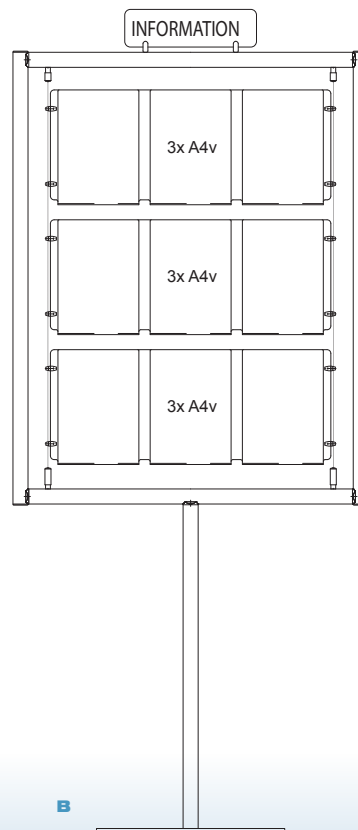

ESPOSITORE A COLONNA BIFACCIALE / DOUBLE-SIDED COLUMN DISPLAY STAND

BB-Display

BB-86
Espositore a colonna h 207 cm
Column display stand h 207 cm

WWA-112
Attacco cromato
con cavetto in
acciaio inox.
Asse singolo.
*Chrome connection
with stainless steel
wire rope. Single
axis*

WRA-112
Attacco cromato
con astina in acciaio
cromata.
Asse singolo.
*Chrome connection
with rod in chrome
steel. Single axis.*

Gli accessori sono disponibili, per le versioni a cavetti e ad astine,
nelle varie tipologie sotto descritte:
The following options are available for different types of wire ropes and rods versions:

Crowner superiore personalizzabile
Personalized top crown

CR 35x10 rettangolare 35x10 cm

CR 45x10 rettangolare 45x10 cm

CS 35x13 sagomato 35x13 cm

CS 35x18 sagomato 35x18 cm

CS 45x25 sagomato 45x25 cm

ESPOSITORE A COLONNA BIFACCIALE / DOUBLE-SIDED COLUMN DISPLAY STAND

BB-Display

ESPOSITORE A COLONNA BIFACCIALE / DOUBLE-SIDED COLUMN DISPLAY STAND

BB-Display