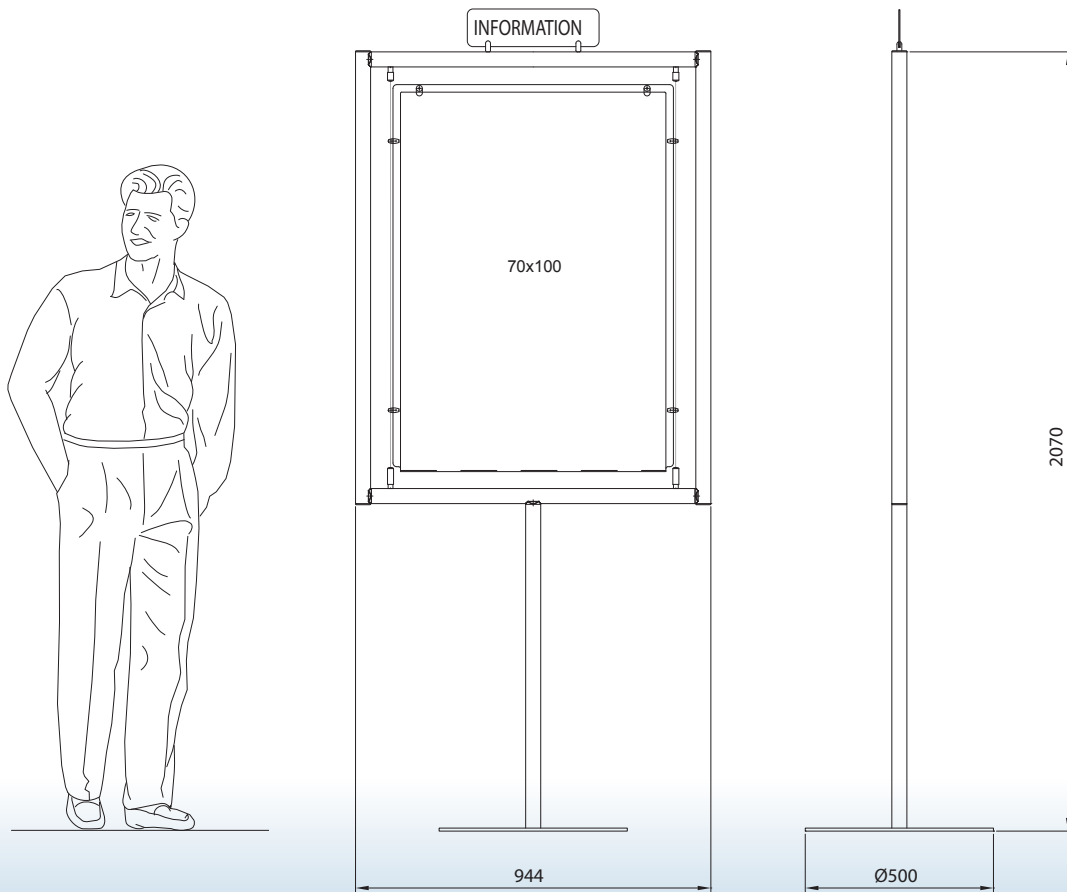

ESPOSITORE A COLONNA BIFACCIALE / DOUBLE-SIDED COLUMN DISPLAY STAND

BB-Display

BB-86
Espositore a colonna h 207 cm
Column display stand h 207 cm

WWA-112
Attacco cromato
con cavetto in
acciaio inox.
Asse singolo.
*Chrome connection
with stainless steel
wire rope. Single
axis*

Crowner superiore personalizzabile
Personalized top crown

CR 35x10 rettangolare 35x10 cm

CR 45x10 rettangolare 45x10 cm

CS 35x13 sagomato 35x13 cm

CS 35x18 sagomato 35x18 cm

CS 45x25 sagomato 45x25 cm

ESPOSITORE A COLONNA BIFACCIALE / DOUBLE-SIDED COLUMN DISPLAY STAND

BB-Display

ESPOSITORE A COLONNA BIFACCIALE / DOUBLE-SIDED COLUMN DISPLAY STAND

BB-Display