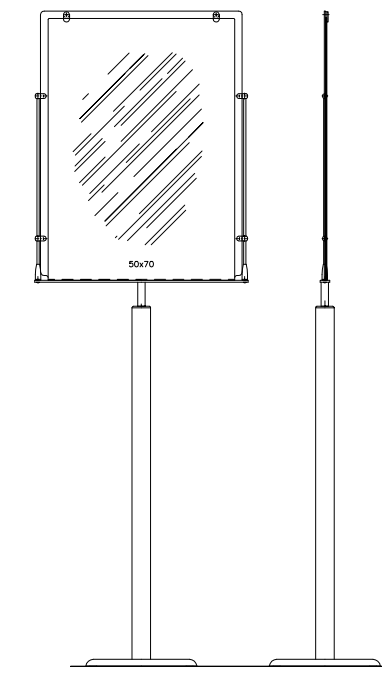

StopLine

TVGS-2-10x21
Tasca portadeplianti 1/3 ISO A4 (10x21)

TVGS-A4v
Tasca portadeplianti ISO A4 vert.

TVGS-4-10x21
Tasca portadeplianti 1/3 ISO A4 (10x21)

TVGS-2-A4v
Tasca portadeplianti ISO A4 vert.

TPGS-A4v
Tasca piatta portamessaggio ISO A4 vert.

TPGS-A3v
Tasca piatta portamessaggio ISO A3 vert.

TPGS-50x15
Tasca piatta portamessaggio 50x15

TPGS-50x21
Tasca piatta portamessaggio 50x21

TPGS-2-A4v
Tasca piatta portamessaggio ISO A4 vert.

TPGS-50x70
Tasca piatta portamessaggio 50x70