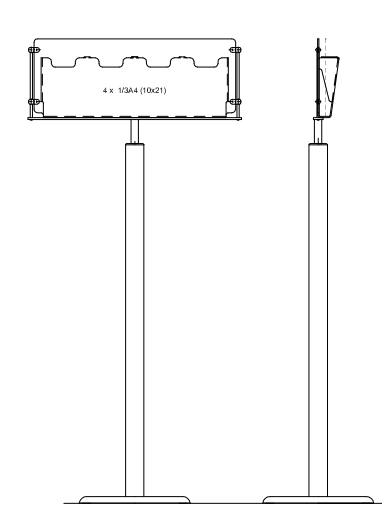

StopLine

TVGS-2-10x21
Tasca portadeplianti 1/3 ISO A4 (10x21)

TVGS-A4v
Tasca portadeplianti ISO A4 vert.

TVGS-4-10x21
Tasca portadeplianti 1/3 ISO A4 (10x21)

TVGS-2-A4v
Tasca portadeplianti ISO A4 vert.

TPGS-A4v
Tasca piatta portamessaggio ISO A4 vert.

TPGS-A3v
Tasca piatta portamessaggio ISO A3 vert.

TPGS-50x15
Tasca piatta portamessaggio 50x15

TPGS-50x21
Tasca piatta portamessaggio 50x21

TPGS-2-A4v
Tasca piatta portamessaggio ISO A4 vert.

TPGS-50x70
Tasca piatta portamessaggio 50x70