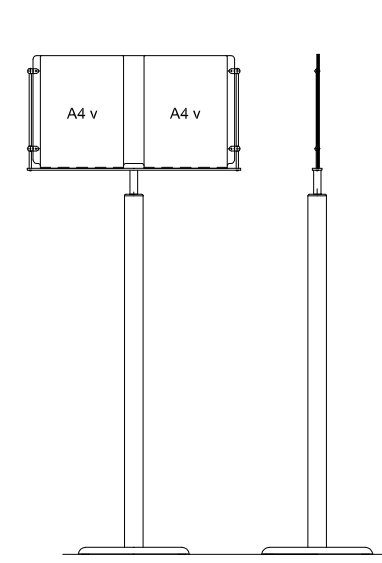

StopLine

TVGS-2-10x21
Tasca portadeplianti 1/3 ISO A4 (10x21)

TVGS-A4v
Tasca portadeplianti ISO A4 vert.

TVGS-4-10x21
Tasca portadeplianti 1/3 ISO A4 (10x21)

TVGS-2-A4v
Tasca portadeplianti ISO A4 vert.

TPGS-A4v
Tasca piatta portamessaggio ISO A4 vert.

TPGS-A3v
Tasca piatta portamessaggio ISO A3 vert.

TPGS-50x15
Tasca piatta portamessaggio 50x15

TPGS-50x21
Tasca piatta portamessaggio 50x21

TPGS-2-A4v
Tasca piatta portamessaggio ISO A4 vert.

TPGS-50x70
Tasca piatta portamessaggio 50x70