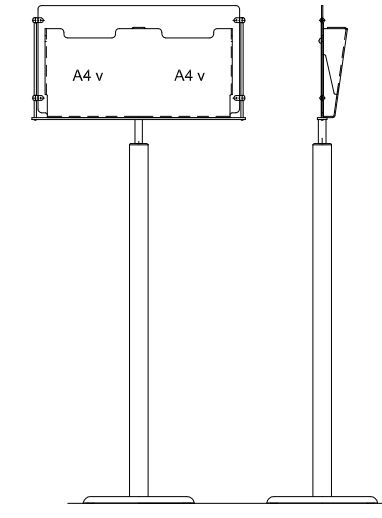

StopLine

TVGS-2-10x21
Tasca portadeplianti 1/3 ISO A4 (10x21)

TVGS-A4v
Tasca portadeplianti ISO A4 vert.

TVGS-4-10x21
Tasca portadeplianti 1/3 ISO A4 (10x21)

TVGS-2-A4v
Tasca portadeplianti ISO A4 vert.

TPGS-A4v
Tasca piatta portamessaggio ISO A4 vert.

TPGS-A3v
Tasca piatta portamessaggio ISO A3 vert.

TPGS-50x15
Tasca piatta portamessaggio 50x15

TPGS-50x21
Tasca piatta portamessaggio 50x21

TPGS-2-A4v
Tasca piatta portamessaggio ISO A4 vert.

TPGS-50x70
Tasca piatta portamessaggio 50x70