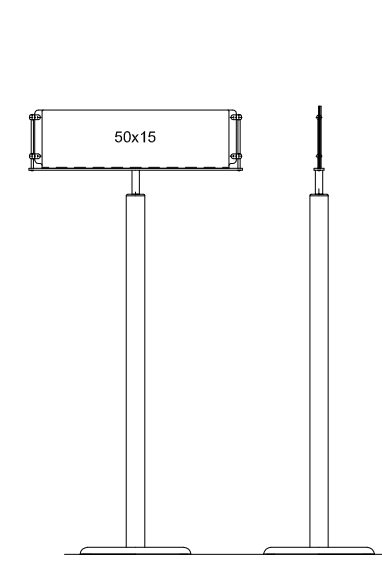

StopLine

TVGS-2-10x21
Tasca portadeplianti 1/3 ISO A4 (10x21)

TVGS-A4v
Tasca portadeplianti ISO A4 vert.

TVGS-4-10x21
Tasca portadeplianti 1/3 ISO A4 (10x21)

TVGS-2-A4v
Tasca portadeplianti ISO A4 vert.

TPGS-A4v
Tasca piatta portamessaggio ISO A4 vert.

TPGS-A3v
Tasca piatta portamessaggio ISO A3 vert.

TPGS-50x15
Tasca piatta portamessaggio 50x15

TPGS-50x21
Tasca piatta portamessaggio 50x21

TPGS-2-A4v
Tasca piatta portamessaggio ISO A4 vert.

TPGS-50x70
Tasca piatta portamessaggio 50x70