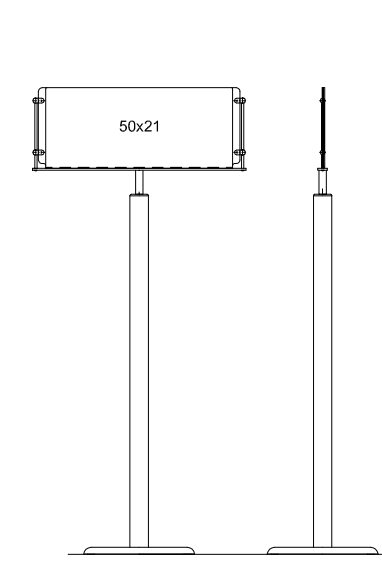

StopLine

TVGS-2-10x21
Tasca portadeplianti 1/3 ISO A4 (10x21)

TVGS-A4v
Tasca portadeplianti ISO A4 vert.

TVGS-4-10x21
Tasca portadeplianti 1/3 ISO A4 (10x21)

TVGS-2-A4v
Tasca portadeplianti ISO A4 vert.

TPGS-A4v
Tasca piatta portamessaggio ISO A4 vert.

TPGS-A3v
Tasca piatta portamessaggio ISO A3 vert.

TPGS-50x15
Tasca piatta portamessaggio 50x15

TPGS-50x21
Tasca piatta portamessaggio 50x21

TPGS-2-A4v
Tasca piatta portamessaggio ISO A4 vert.

TPGS-50x70
Tasca piatta portamessaggio 50x70