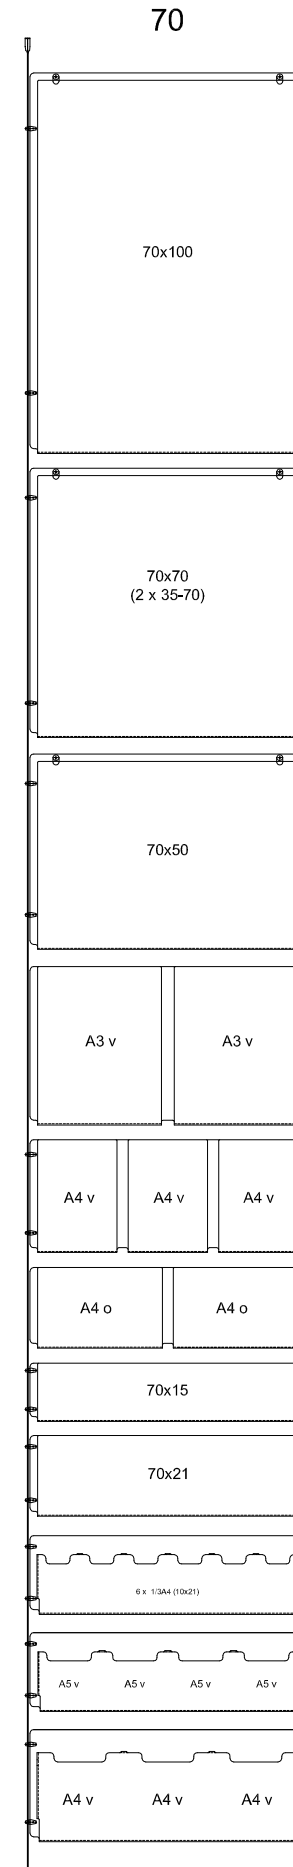

## ACCESSORI

WW-21-A4  
WR-21-A4

WWT-21-2-10x21  
WRT-21-2-10x21

WWT-21-A4  
WRT-21-A4

WW-50x70  
WR-50x70

WW-50-2-A4  
WR-50-2-A4

WW-50x21  
WR-50x21

WW-50x15  
WR-50x15

WWT-50-4-10x21  
WRT-50-4-10x21

WWT-50-2-A4  
WRT-50-2-A4

WW-70x100  
WR-70x100

WW-70x70  
WR-70x70

WW-70x50  
WR-70x50

WW-70-2-A3  
WR-70-2-A3

WW-70-3-A4  
WR-70-3-A4

WW-70-2-A4  
WR-70-2-A4

WW-70x15  
WR-70x15

WW-70x21  
WR-70x21

WWT-70-6-10x21  
WRT-70-6-10x21

WWT-70-4-A5  
WRT-70-4-A5

WWT-70-3-A4  
WRT-70-3-A4

WW-100x140  
WR-100x140

WW Tasca Piatta Portamessaggio per CAVETTI

WR Tasca Piatta Portamessaggio per ASTINE